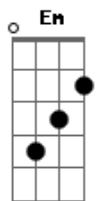

Sérgio Perrucho - Minha Sereia

tom:

Intro: A7M Bm7 E7 A

A7M
Tudo é pra combinar
Bm7 E7
É tarde quente, é verão
A7M
Um reggae a praia, o mar
Bm7 E7
Gente bonita um violão
A7M
No meio da roda ela vai dançar
Bm7 E7
Cabelo ao vento não é daqui
A7M
Por um segundo posso imaginar
Bm7 E7
Eu e ela dançando no havaí
Em
Tiro ela pra dançar
D7M
Ela roda tentando me enganar
Em
Sinto teu cheiro no ar
D7M Bm7
Ela roda, vai e vem e me fita
E7 A7M
Tão linda, minha sereia

(Bm7 E7 A7M Bm7 E7)

A7M
Tudo é pra combinar
Bm7 E7
É tarde quente, é verão
A7M
Um reggae a praia, o mar
Bm7 E7
Gente bonita um violão
A7M
No meio da roda ela vai dançar
Bm7 E7
Cabelo ao vento não é daqui
A7M
Por um segundo posso imaginar
Bm7 E7
Eu e ela dançando no havaí
Em
Tiro ela pra dançar
D7M
Ela roda tentando me enganar
Em
Sinto teu cheiro no ar
D7M Bm7
Ela roda, vai e vem e me fita
E7 A7M
Tão linda, minha sereia

[Final] Bm7 E7 A7M
Bm7 E7

Acordes

© ukulele-chords.com

© ukulele-chords.com

© ukulele-chords.com

© ukulele-chords.com

© ukulele-chords.com

© ukulele-chords.com