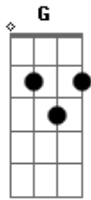

Sérgio Perrucho - Mestre Arcanjo

tom: C

C
Mestre acanjo pescador

Cria de dona iaia
Que navega da Bahia pro mar F G
Que nevega da Bahia pro mar C
Concebeu negro tião

Um mulato sarará
O mais belo capitão de areia F G
Mais belo capitão de areia C

F G C
Eu vim de lá, eu vim de lá
F G
Eu vim de lá, iê, iê, de lá
C
Eu vim de lá
F
Eu sou da Bahia e quero navegar
G C
Eu vim da Bahia e quero navegar
G C
Eu sou da Bahia e quero navegar
G Am
Eu vim da Bahia e quero navegar

[Final] Dm Am Dm C
D C D C

Acordes

© ukulele-chords.com

© ukulele-chords.com

© ukulele-chords.com

© ukulele-chords.com

© ukulele-chords.com

© ukulele-chords.com