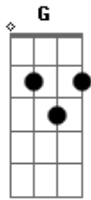

Sérgio Perrucho - Mestre Arcanjo

tom: C

C
Mestre acanjo pescador

Cria de dona iaia
Que navega da Bahia pro mar
Que nevega da Bahia pro mar
Concebeu negro tião

Um mulato sarará
O mais belo capitão de areia
Mais belo capitão de areia

F G C
Eu vim de lá, eu vim de lá
F G
Eu vim de lá, iê, iê, de lá
C
Eu vim de lá
F
Eu sou da Bahia e quero navegar
G C
Eu vim da Bahia e quero navegar
G C
Eu sou da Bahia e quero navegar
G Am
Eu vim da Bahia e quero navegar

[Final] Dm Am Dm C
D C D C

Acordes

© ukulele-chords.com

© ukulele-chords.com

© ukulele-chords.com

© ukulele-chords.com

© ukulele-chords.com

© ukulele-chords.com