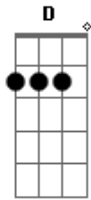

Sérgio Perrucho - Mestre Arcanjo

tom: C

C
Mestre acanjo pescador

Cria de dona iaia
Que navega da Bahia pro mar
Que nevega da Bahia pro mar
Concebeu negro tião

Um mulato sarará
O mais belo capitão de areia
Mais belo capitão de areia

[Final] Dm Am Dm C
D C D C

Acordes

© ukulele-chords.com

© ukulele-chords.com

© ukulele-chords.com

© ukulele-chords.com

© ukulele-chords.com

© ukulele-chords.com