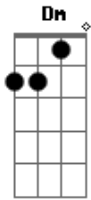

Sérgio Perrucho - Mestre Arcanjo

tom: C

C
Mestre acanjo pescador

Cria de dona iaia
Que navega da Bahia pro mar
Que nevega da Bahia pro mar
Concebeu negro tião

Um mulato sarará
O mais belo capitão de areia
Mais belo capitão de areia

[Final] Dm Am Dm C
D C D C

Acordes

© ukulele-chords.com

© ukulele-chords.com

© ukulele-chords.com

© ukulele-chords.com

© ukulele-chords.com

© ukulele-chords.com