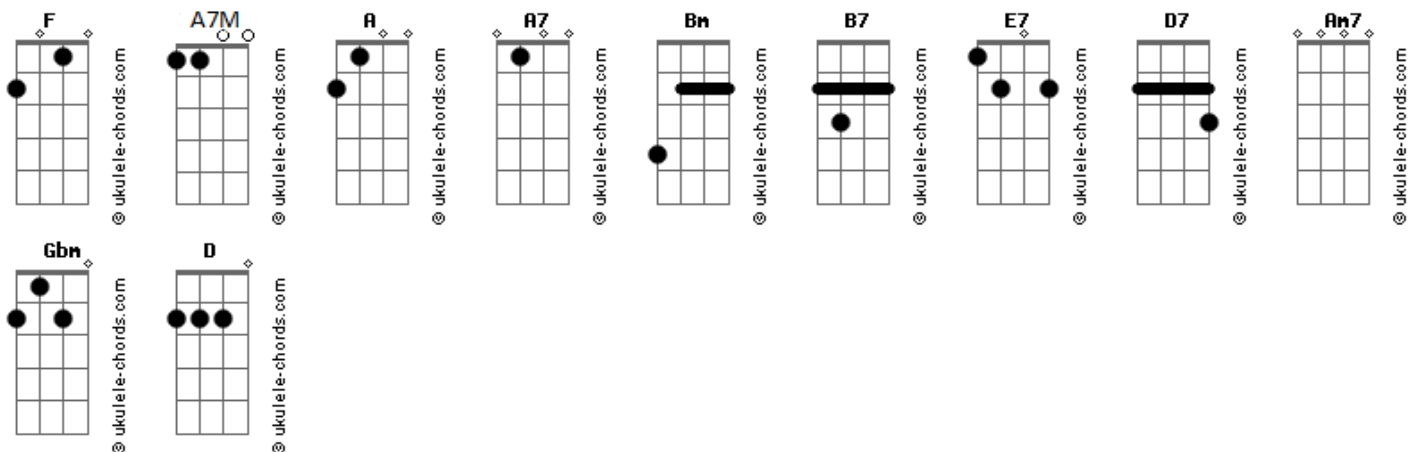

Sérgio Perrucho - Menina Moça

tom:

Intro: A7M A7 A7
 Bm ?B7 E7
 A7M A7 A7
 Bm B7 E7 A7M

A7M D7
 Ainda lembro do seu olhar
 A7M Am7 Am7
 Quando o sol vinha te acordar
 Gbm A7M
 Onze anos passados
 Gbm A7M
 Corpo e mentes mudados
 Gbm Bm B7 E7 A7M
 E a menina não quer entrar

(A7M A7 A7)
 (Bm ?B7 E7)
 (A7M A7 A7)
 (Bm ?B7 E7 A7M)

A7M D7
 Inocente é o seu olhar
 A7M Am7 Am7
 Quer ser moça sem namorar
 Gbm A7M
 Vai brincar de boneca
 Gbm A7M
 Eita menina sapeca
 Gbm Bm B7
 Deixa que o tempo, o tempo
 E7 A7M
 Vai te ensinar

A A
 Vai, de um jeito vai
 D
 Então me ouça
 F

Acordes

Que vire moça
 E7 A7M
 E siga em paz
 A A
 É, o tempo faz
 D
 Menina em moça
 F
 E sem muita força
 E7 A7M
 Velho em rapaz

[Solo] A7M A7 A7
 Bm ?B7 E7
 A7M A7 A7
 Bm B7 E7 A7M

A7M
 Brinca de bola e boneca
 A7 A7
 De escola e peteca

Bm
 Corre menina sapeca
 B7 E7 A7M
 Pra tempo não te pegar
 A7 A7 Bm
 Ai, ai, ai, hê, a, num, hê, ô
 B7 E7 A7M
 Pra o tempo não te pegar
 A7 Bm
 Ai, ai, ai, hê, a, num, hê, ô
 B7 E7 A7M
 O tempo vai te pegar