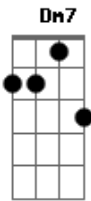

© ukulele-chords.com