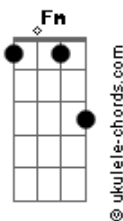

Sérgio Perrucho - Gina

tom:

Intro: $C7M$ $C7M$ $F7M$ Fm
 $C7M$ $C7M$ $F7M$ Fm

$C7M$ $C7M$
Será um anjo, será magia

$F7M$ Fm $C7M$
Será que é mesmo você

$C7M$ $C7M$
Que dorme ao meu lado

$C7M$ $C7M$
Nua e perfeita

$F7M$ Fm $C7M$
Qual um Rembrandt, um Monet

$C7M$ $C7M$
Mais uma dose de contemplação

$F7M$ Fm $C7M$
Brindo ao amor e a paixão

$F7M$ Fm $C7M$ $C7M$
E o amor se fez

$F7M$ Fm $C7M$ $C7M$
Como a primeira vez

$C7M$ $C7M$
Beijo seu corpo

$C7M$ $C7M$
Pra ela acordar

$F7M$ Fm $C7M$
Quero sua voz e seu olhar

$C7M$ $C7M$
Aconchegada e uma preguiça no ar

Acordes

$F7M$ Fm $C7M$
Só espera um motivo para recomeçar

$C7M$ $C7M$
Troco caricias

$C7M$ $C7M$
Sussurro malícias

$F7M$ Fm $C7M$
Pra ela se acostumar

$F7M$ Fm $C7M$ $C7M$
Que quando o amor se faz

$F7M$ Fm $C7M$ $C7M$
Não tem fim jamais

$C7M$ $C7M$
Já contemplado esqueço o tesão

$F7M$ Fm
Deito ao seu lado, tranço as pernas

$C7M$
E a encubro com as mãos

$F7M$ Fm $C7M$ $C7M$
E a noite vai

$F7M$ Fm $C7M$ $C7M$
Embalando a paz

$F7M$ Fm $C7M$ $C7M$
Eu peço ao senhor

$F7M$ Fm $C7M$ $C7M$
Vida longa, amor

[Final] $F7M$ Fm $C7M$ $C7M$
 $F7M$ Fm $C7M$ $C7M$