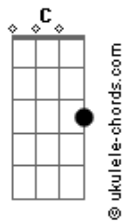

Sérgio Perrucho - Gina

tom:

Intro: $C7M$ $C7M$ $F7M$ Fm
 $C7M$ $C7M$ $F7M$ Fm

$C7M$ $C7M$
Será um anjo, será magia

$F7M$ Fm $C7M$
Será que é mesmo você

$C7M$ $C7M$
Que dorme ao meu lado

$C7M$ $C7M$
Nua e perfeita

$F7M$ Fm $C7M$
Qual um Rembrandt, um Monet

$C7M$ $C7M$
Mais uma dose de contemplação

$F7M$ Fm $C7M$
Brindo ao amor e a paixão

$F7M$ Fm $C7M$ $C7M$
E o amor se fez

$F7M$ Fm $C7M$ $C7M$
Como a primeira vez

$C7M$ $C7M$
Beijo seu corpo

$C7M$ $C7M$
Pra ela acordar

$F7M$ Fm $C7M$
Quero sua voz e seu olhar

$C7M$ $C7M$
Aconchegada e uma preguiça no ar

Acordes

$F7M$ Fm $C7M$
Só espera um motivo para recomeçar

$C7M$ $C7M$
Troco carícias

$C7M$ $C7M$
Sussurro malícias

$F7M$ Fm $C7M$
Pra ela se acostumar

$F7M$ Fm $C7M$ $C7M$
Que quando o amor se faz

$F7M$ Fm $C7M$ $C7M$
Não tem fim jamais

$C7M$ $C7M$
Já contemplado esqueço o tesão

$F7M$ Fm $C7M$ $C7M$
Deito ao seu lado, tranço as pernas

$C7M$
E a encubro com as mãos

$F7M$ Fm $C7M$ $C7M$
E a noite vai

$F7M$ Fm $C7M$ $C7M$
Embalando a paz

$F7M$ Fm $C7M$ $C7M$
Eu peço ao senhor

$F7M$ Fm $C7M$ $C7M$
Vida longa, amor

[Final] $F7M$ Fm $C7M$ $C7M$
 $F7M$ Fm $C7M$ $C7M$