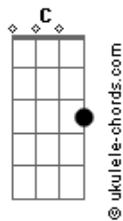

Sérgio Perrucho - Gina

tom:

Intro: $C7M$ $C7M$ $F7M$ Fm
 $C7M$ $C7M$ $F7M$ Fm

$C7M$ $C7M$
 Será um anjo, será magia

$F7M$ Fm $C7M$
 Será que é mesmo você

$C7M$ $C7M$
 Que dorme ao meu lado

$C7M$ $C7M$
 Nua e perfeita

$F7M$ Fm $C7M$
 Qual um Rembrandt, um Monet

$C7M$ $C7M$
 Mais uma dose de contemplação

$F7M$ Fm $C7M$
 Brindo ao amor e a paixão

$F7M$ Fm $C7M$ $C7M$
 E o amor se fez

$F7M$ Fm $C7M$ $C7M$
 Como a primeira vez

$C7M$ $C7M$
 Beijo seu corpo

$C7M$ $C7M$
 Pra ela acordar

$F7M$ Fm $C7M$
 Quero sua voz e seu olhar

$C7M$ $C7M$
 Aconchegada e uma preguiça no ar

Acordes

$F7M$ Fm $C7M$
 Só espera um motivo para recomeçar

$C7M$ $C7M$
 Troco caricias