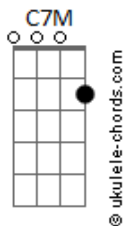

Sérgio Perrucho - Gina

tom:

Intro: $C7M$ $C7M$ $F7M$ Fm
 $C7M$ $C7M$ $F7M$ Fm

$C7M$ $C7M$
Será um anjo, será magia

$F7M$ Fm $C7M$
Será que é mesmo você

$C7M$ $C7M$
Que dorme ao meu lado

$C7M$ $C7M$
Nua e perfeita

$F7M$ Fm $C7M$
Qual um Rembrandt, um Monet

$C7M$ $C7M$
Mais uma dose de contemplação

$F7M$ Fm $C7M$
Brindo ao amor e a paixão

$F7M$ Fm $C7M$ $C7M$
E o amor se fez

$F7M$ Fm $C7M$ $C7M$
Como a primeira vez

$C7M$ $C7M$
Beijo seu corpo

$C7M$ $C7M$
Pra ela acordar

$F7M$ Fm $C7M$
Quero sua voz e seu olhar

$C7M$ $C7M$
Aconchegada e uma preguiça no ar

Acordes

$F7M$ Fm $C7M$
Só espera um motivo para recomeçar

$C7M$ $C7M$
Troco caricias

$C7M$ $C7M$
Sussurro malícias

$F7M$ Fm $C7M$
Pra ela se acostumar

$F7M$ Fm $C7M$ $C7M$
Que quando o amor se faz

$F7M$ Fm $C7M$ $C7M$
Não tem fim jamais

$C7M$ $C7M$
Já contemplado esqueço o tesão

$F7M$ Fm
Deito ao seu lado, tranço as pernas

$C7M$
E a encubro com as mãos

$F7M$ Fm $C7M$ $C7M$
E a noite vai

$F7M$ Fm $C7M$ $C7M$
Embalando a paz

$F7M$ Fm $C7M$ $C7M$
Eu peço ao senhor

$F7M$ Fm $C7M$ $C7M$
Vida longa, amor

[Final] $F7M$ Fm $C7M$ $C7M$
 $F7M$ Fm $C7M$ $C7M$