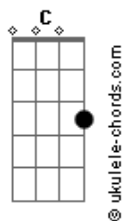

Sérgio Perrucho - Gina

tom:

Intro: $C7M$ $C7M$ $F7M$ Fm
 $C7M$ $C7M$ $F7M$ Fm

$C7M$ $C7M$
Será um anjo, será magia

$F7M$ Fm $C7M$
Será que é mesmo você

$C7M$ $C7M$
Que dorme ao meu lado

$C7M$ $C7M$
Nua e perfeita

$F7M$ Fm $C7M$
Qual um Rembrandt, um Monet

$C7M$ $C7M$
Mais uma dose de contemplação

$F7M$ Fm $C7M$
Brindo ao amor e a paixão

$F7M$ Fm $C7M$ $C7M$
E o amor se fez

$F7M$ Fm $C7M$ $C7M$
Como a primeira vez

$C7M$ $C7M$
Beijo seu corpo

$C7M$ $C7M$
Pra ela acordar

$F7M$ Fm $C7M$
Quero sua voz e seu olhar

$C7M$ $C7M$
Aconchegada e uma preguiça no ar

Acordes

$F7M$ Fm $C7M$
Só espera um motivo para recomeçar

$C7M$ $C7M$
Troco caricias

$C7M$ $C7M$
Sussurro malícias

$F7M$ Fm $C7M$
Pra ela se acostumar

$F7M$ Fm $C7M$ $C7M$
Que quando o amor se faz

$F7M$ Fm $C7M$ $C7M$
Não tem fim jamais

$C7M$ $C7M$
Já contemplado esqueço o tesão

$F7M$ Fm
Deito ao seu lado, tranço as pernas

$C7M$
E a encubro com as mãos

$F7M$ Fm $C7M$ $C7M$
E a noite vai

$F7M$ Fm $C7M$ $C7M$
Embalando a paz

$F7M$ Fm $C7M$ $C7M$
Eu peço ao senhor

$F7M$ Fm $C7M$ $C7M$
Vida longa, amor

[Final] $F7M$ Fm $C7M$ $C7M$
 $F7M$ Fm $C7M$ $C7M$