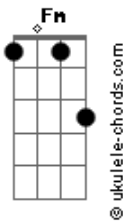

Sérgio Perrucho - Gina

tom:

Intro: $C7M$ $C7M$ $F7M$ Fm
 $C7M$ $C7M$ $F7M$ Fm

$C7M$ $C7M$
 Será um anjo, será magia

$F7M$ Fm $C7M$
 Será que é mesmo você

$C7M$ $C7M$
 Que dorme ao meu lado

$C7M$ $C7M$
 Nua e perfeita

$F7M$ Fm $C7M$
 Qual um Rembrandt, um Monet

$C7M$ $C7M$
 Mais uma dose de contemplação

$F7M$ Fm $C7M$
 Brindo ao amor e a paixão

$F7M$ Fm $C7M$ $C7M$
 E o amor se fez

$F7M$ Fm $C7M$ $C7M$
 Como a primeira vez

$C7M$ $C7M$
 Beijo seu corpo

$C7M$ $C7M$
 Pra ela acordar

$F7M$ Fm $C7M$
 Quero sua voz e seu olhar

$C7M$ $C7M$
 Aconchegada e uma preguiça no ar

Acordes

$F7M$ Fm $C7M$
 Só espera um motivo para recomeçar

$C7M$ $C7M$
 Troco caricias