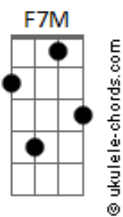

Sérgio Perrucho - Gina

tom:

Intro: $C7M$ $C7M$ $F7M$ Fm
 $C7M$ $C7M$ $F7M$ Fm

$C7M$ $C7M$
 Será um anjo, será magia

$F7M$ Fm $C7M$
 Será que é mesmo você

$C7M$ $C7M$
 Que dorme ao meu lado

$C7M$ $C7M$
 Nua e perfeita

$F7M$ Fm $C7M$
 Qual um Rembrandt, um Monet

$C7M$ $C7M$
 Mais uma dose de contemplação

$F7M$ Fm $C7M$
 Brindo ao amor e a paixão

$F7M$ Fm $C7M$ $C7M$
 E o amor se fez

$F7M$ Fm $C7M$ $C7M$
 Como a primeira vez

$C7M$ $C7M$
 Beijo seu corpo

$C7M$ $C7M$
 Pra ela acordar

$F7M$ Fm $C7M$
 Quero sua voz e seu olhar

$C7M$ $C7M$
 Aconchegada e uma preguiça no ar

Acordes

$F7M$ Fm $C7M$
 Só espera um motivo para recomeçar

$C7M$ $C7M$
 Troco caricias