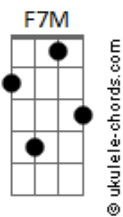

Sérgio Perrucho - Gina

tom:

Intro: $C7M$ $C7M$ $F7M$ Fm
 $C7M$ $C7M$ $F7M$ Fm

$C7M$ $C7M$
Será um anjo, será magia

$F7M$ Fm $C7M$
Será que é mesmo você

$C7M$ $C7M$
Que dorme ao meu lado

$C7M$ $C7M$
Nua e perfeita

$F7M$ Fm $C7M$
Qual um Rembrandt, um Monet

$C7M$ $C7M$
Mais uma dose de contemplação

$F7M$ Fm $C7M$
Brindo ao amor e a paixão

$F7M$ Fm $C7M$ $C7M$
E o amor se fez

$F7M$ Fm $C7M$ $C7M$
Como a primeira vez

$C7M$ $C7M$
Beijo seu corpo

$C7M$ $C7M$
Pra ela acordar

$F7M$ Fm $C7M$
Quero sua voz e seu olhar

$C7M$ $C7M$
Aconchegada e uma preguiça no ar

Acordes

$F7M$ Fm $C7M$
Só espera um motivo para recomeçar

$C7M$ $C7M$
Troco carícias

$C7M$ $C7M$
Sussurro malícias

$F7M$ Fm $C7M$
Pra ela se acostumar

$F7M$ Fm $C7M$ $C7M$
Que quando o amor se faz

$F7M$ Fm $C7M$ $C7M$
Não tem fim jamais

$C7M$ $C7M$
Já contemplado esqueço o tesão

$F7M$ Fm $C7M$ $C7M$
Deito ao seu lado, tranço as pernas

$C7M$
E a encubro com as mãos

$F7M$ Fm $C7M$ $C7M$
E a noite vai

$F7M$ Fm $C7M$ $C7M$
Embalando a paz

$F7M$ Fm $C7M$ $C7M$
Eu peço ao senhor

$F7M$ Fm $C7M$ $C7M$
Vida longa, amor

[Final] $F7M$ Fm $C7M$ $C7M$
 $F7M$ Fm $C7M$ $C7M$