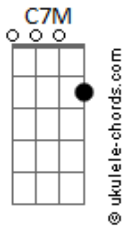

Sérgio Perrucho - Gina

tom:

Intro: $C7M$ $C7M$ $F7M$ Fm
 $C7M$ $C7M$ $F7M$ Fm

$C7M$ $C7M$
 Será um anjo, será magia

$F7M$ Fm $C7M$
 Será que é mesmo você

$C7M$ $C7M$
 Que dorme ao meu lado

$C7M$ $C7M$
 Nua e perfeita

$F7M$ Fm $C7M$
 Qual um Rembrandt, um Monet

$C7M$ $C7M$
 Mais uma dose de contemplação

$F7M$ Fm $C7M$
 Brindo ao amor e a paixão

$F7M$ Fm $C7M$ $C7M$
 E o amor se fez

$F7M$ Fm $C7M$ $C7M$
 Como a primeira vez

$C7M$ $C7M$
 Beijo seu corpo

$C7M$ $C7M$
 Pra ela acordar

$F7M$ Fm $C7M$
 Quero sua voz e seu olhar

$C7M$ $C7M$
 Aconchegada e uma preguiça no ar

Acordes

$F7M$ Fm $C7M$
 Só espera um motivo para recomeçar

$C7M$ $C7M$
 Troco caricias