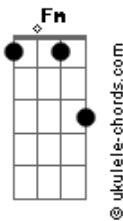

Sérgio Perrucho - Gina

tom:

Intro: $C7M$ $C7M$ $F7M$ Fm
 $C7M$ $C7M$ $F7M$ Fm

$C7M$ $C7M$
Será um anjo, será magia

$F7M$ Fm $C7M$
Será que é mesmo você

$C7M$ $C7M$
Que dorme ao meu lado

$C7M$ $C7M$
Nua e perfeita

$F7M$ Fm $C7M$
Qual um Rembrandt, um Monet

$C7M$ $C7M$
Mais uma dose de contemplação

$F7M$ Fm $C7M$
Brindo ao amor e a paixão

$F7M$ Fm $C7M$ $C7M$
E o amor se fez

$F7M$ Fm $C7M$ $C7M$
Como a primeira vez

$C7M$ $C7M$
Beijo seu corpo

$C7M$ $C7M$
Pra ela acordar

$F7M$ Fm $C7M$
Quero sua voz e seu olhar

$C7M$ $C7M$
Aconchegada e uma preguiça no ar

Acordes

$F7M$ Fm $C7M$
Só espera um motivo para recomeçar

$C7M$ $C7M$
Troco carícias

$C7M$ $C7M$
Sussurro malícias

$F7M$ Fm $C7M$
Pra ela se acostumar

$F7M$ Fm $C7M$ $C7M$
Que quando o amor se faz

$F7M$ Fm $C7M$ $C7M$
Não tem fim jamais

$C7M$ $C7M$
Já contemplado esqueço o tesão

$F7M$ Fm $C7M$ $C7M$
Deito ao seu lado, tranço as pernas

$C7M$
E a encubro com as mãos

$F7M$ Fm $C7M$ $C7M$
E a noite vai

$F7M$ Fm $C7M$ $C7M$
Embalando a paz

$F7M$ Fm $C7M$ $C7M$
Eu peço ao senhor

$F7M$ Fm $C7M$ $C7M$
Vida longa, amor

[Final] $F7M$ Fm $C7M$ $C7M$
 $F7M$ Fm $C7M$ $C7M$