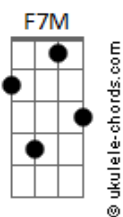

Sérgio Perrucho - Gina

tom:

Intro: $C7M$ $C7M$ $F7M$ Fm
 $C7M$ $C7M$ $F7M$ Fm

$C7M$ $C7M$
Será um anjo, será magia

$F7M$ Fm $C7M$
Será que é mesmo você

$C7M$ $C7M$
Que dorme ao meu lado

$C7M$ $C7M$
Nua e perfeita

$F7M$ Fm $C7M$
Qual um Rembrandt, um Monet

$C7M$ $C7M$
Mais uma dose de contemplação

$F7M$ Fm $C7M$
Brindo ao amor e a paixão

$F7M$ Fm $C7M$ $C7M$
E o amor se fez

$F7M$ Fm $C7M$ $C7M$
Como a primeira vez

$C7M$ $C7M$
Beijo seu corpo

$C7M$ $C7M$
Pra ela acordar

$F7M$ Fm $C7M$
Quero sua voz e seu olhar

$C7M$ $C7M$
Aconchegada e uma preguiça no ar

Acordes

$F7M$ Fm $C7M$
Só espera um motivo para recomeçar

$C7M$ $C7M$
Troco caricias

$C7M$ $C7M$
Sussurro malícias

$F7M$ Fm $C7M$
Pra ela se acostumar

$F7M$ Fm $C7M$ $C7M$
Que quando o amor se faz

$F7M$ Fm $C7M$ $C7M$
Não tem fim jamais

$C7M$ $C7M$
Já contemplado esqueço o tesão

$F7M$ Fm
Deito ao seu lado, tranço as pernas

$C7M$
E a encubro com as mãos

$F7M$ Fm $C7M$ $C7M$
E a noite vai

$F7M$ Fm $C7M$ $C7M$
Embalando a paz

$F7M$ Fm $C7M$ $C7M$
Eu peço ao senhor

$F7M$ Fm $C7M$ $C7M$
Vida longa, amor

[Final] $F7M$ Fm $C7M$ $C7M$
 $F7M$ Fm $C7M$ $C7M$