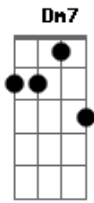

© ukulele-chords.com