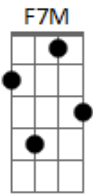

© ukulele-chords.com