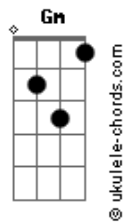

© ukulele-chords.com