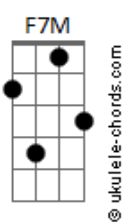

© ukulele-chords.com