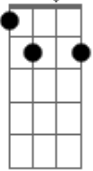

Sérgio Perrucho - Desejo de Solidão

tom:

Intro: E7 Am7 E7
Am7 E7 Am7

G7M C7
Um segredo, uma paixão
G7M C7 Bm7
E um desejo de solidão
E7 Am7
Meu amor partiu
E7
Não quis avisar
Am7
Pra não se despedir
Bbm6
Nem chorar, nem dizer me ama
B Am7 E7
E ainda me chama de meu amor

G7M C7
Aventuras que nunca fiz

Acordes

G7M

© ukulele-chords.com

G

© ukulele-chords.com

E7

© ukulele-chords.com