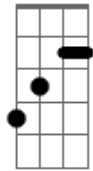

Sérgio Perrucho - Desejo de Solidão

tom:

Intro: E7 Am7 E7
Am7 E7 Am7

G7M C7
Um segredo, uma paixão
G7M C7 Bm7
E um desejo de solidão
E7 Am7
Meu amor partiu
E7
Não quis avisar
Am7
Pra não se despedir
Bbm6
Nem chorar, nem dizer me ama
B Am7 E7
E ainda me chama de meu amor

G7M C7 Bm7
Paraísos, vida feliz
E7
Como andar na areia
Am7
Sem deixar a marca dos pés
E7
Nossos corpos nus
Bbm6
Transparente é o mar que banha
B Am7 E7
E lambe sem cessar
G7M
E a saudade
C7
É o que doi mais
G7M
E a lembrança
C7 Bm7 E7 Am7
É o que me faz te amar

G7M C7
Aventuras que nunca fiz

Acordes

© ukulele-chords.com

© ukulele-chords.com

© ukulele-chords.com

© ukulele-chords.com

© ukulele-chords.com

© ukulele-chords.com

© ukulele-chords.com

B

© ukulele-chords.com