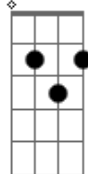

Sérgio Perrucho - Desejo de Solidão

tom:

Intro: E7 Am7 E7
Am7 E7 Am7

G7M C7
Um segredo, uma paixão
G7M C7 Bm7
E um desejo de solidão
E7 Am7
Meu amor partiu
E7
Não quis avisar
Am7
Pra não se despedir
Bbm6
Nem chorar, nem dizer me ama
B Am7 E7
E ainda me chama de meu amor

G7M C7
Aventuras que nunca fiz

Acordes

G7M

© ukulele-chords.com

G

© ukulele-chords.com

E7

© ukulele-chords.com