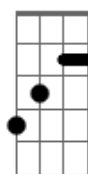

Sérgio Perrucho - Desejo de Solidão

tom:

Intro: E7 Am7 E7
Am7 E7 Am7

G7M C7
Um segredo, uma paixão
G7M C7 Bm7
E um desejo de solidão
E7 Am7
Meu amor partiu
E7
Não quis avisar
Am7
Pra não se despedir
Bbm6
Nem chorar, nem dizer me ama
B Am7 E7
E ainda me chama de meu amor

G7M C7 Bm7
Paraísos, vida feliz
E7
Como andar na areia
Am7
Sem deixar a marca dos pés
E7
Nossos corpos nus
Bbm6
Transparente é o mar que banha
B Am7 E7
E lambe sem cessar
G7M
E a saudade
C7
É o que doi mais
G7M
E a lembrança
C7 Bm7 E7 Am7
É o que me faz te amar

G7M C7
Aventuras que nunca fiz

Acordes

© ukulele-chords.com

© ukulele-chords.com

© ukulele-chords.com

© ukulele-chords.com

© ukulele-chords.com

© ukulele-chords.com

© ukulele-chords.com

B

© ukulele-chords.com