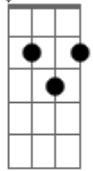

Sérgio Perrucho - Desejo de Solidão

tom:

Intro: E7 Am7 E7
Am7 E7 Am7

G7M C7
Um segredo, uma paixão
G7M C7 Bm7
E um desejo de solidão
E7 Am7
Meu amor partiu
E7
Não quis avisar
Am7
Pra não se despedir
Bbm6
Nem chorar, nem dizer me ama
B Am7 E7
E ainda me chama de meu amor

G7M C7
Aventuras que nunca fiz

Acordes

G7M

© ukulele-chords.com

G

© ukulele-chords.com

E7

© ukulele-chords.com