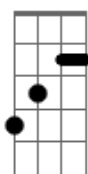

Sérgio Perrucho - Desejo de Solidão

tom:

Intro: E7 Am7 E7
Am7 E7 Am7

G7M C7
Um segredo, uma paixão
G7M C7 Bm7
E um desejo de solidão
E7 Am7
Meu amor partiu
E7
Não quis avisar
Am7
Pra não se despedir
Bbm6
Nem chorar, nem dizer me ama
B Am7 E7
E ainda me chama de meu amor

G7M C7 Bm7
Paraísos, vida feliz
E7
Como andar na areia
Am7
Sem deixar a marca dos pés
E7
Nossos corpos nus
Bbm6
Transparente é o mar que banha
B Am7 E7
E lambe sem cessar
G7M
E a saudade
C7
É o que doi mais
G7M
E a lembrança
C7 Bm7 E7 Am7
É o que me faz te amar

G7M C7
Aventuras que nunca fiz

Acordes

© ukulele-chords.com

© ukulele-chords.com

© ukulele-chords.com

© ukulele-chords.com

© ukulele-chords.com

© ukulele-chords.com

© ukulele-chords.com

B

© ukulele-chords.com