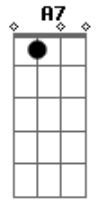

# Sérgio Perrucho - Ao Inventor

tom:

Intro: A Em A Em

A Em  
A melhor invenção do homem foi Deus  
A Em  
A maior invenção do homem foi Deus  
Gbm Em  
Que ninguém viu, ninguém vê  
Gbm Em A7 D  
Só quem crer viu e se viu, não vê

## Acordes

© ukulele-chords.com

© ukulele-chords.com

© ukulele-chords.com

© ukulele-chords.com

© ukulele-chords.com

© ukulele-chords.com

Gbm Em  
Que ninguém viu, ninguém vê  
Gbm Em A7 D  
Só quem crer viu e se viu, não vê