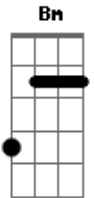

Sérgio Perrucho - Ao Inventor

tom:

Intro: A Em A Em

A Em
A melhor invenção do homem foi Deus
A Em
A maior invenção do homem foi Deus
Gbm Em
Que ninguém viu, ninguém vê
Gbm Em A7 D
Só quem crer viu e se viu, não vê

Em Gbm
Contrariando a lei da gravidade
Em Gbm
Botou asas e voou
Em Gbm
Querendo continuar no dia
Em Gbm
Fio e gás, iluminou
Bm Em
Pra chegar aonde não se ia
Bm Em
Pra negar a paz e a partilha
Gbm Em
Lança a roda, faz magia
Gbm Em A7
Mata de fome o quê não valia

A Em
A melhor invenção do homem foi Deus
A Em
A maior invenção do homem foi Deus

Acordes

© ukulele-chords.com

© ukulele-chords.com

© ukulele-chords.com

© ukulele-chords.com

© ukulele-chords.com

© ukulele-chords.com