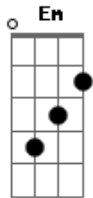

Sérgio Perrucho - Ao Inventor

tom:

Intro: A Em A Em

A Em
A melhor invenção do homem foi Deus
A Em
A maior invenção do homem foi Deus
Gbm Em
Que ninguém viu, ninguém vê
Gbm Em A7 D
Só quem crer viu e se viu, não vê

Em Gbm
Contrariando a lei da gravidade
Em Gbm
Botou asas e voou
Em Gbm
Querendo continuar no dia
Em Gbm
Fio e gás, iluminou
Bm Em
Pra chegar aonde não se ia
Bm Em
Pra negar a paz e a partilha
Gbm Em
Lança a roda, faz magia
Gbm Em A7
Mata de fome o quê não valia

A Em
A melhor invenção do homem foi Deus
A Em
A maior invenção do homem foi Deus

Acordes

© ukulele-chords.com

© ukulele-chords.com

© ukulele-chords.com

© ukulele-chords.com

© ukulele-chords.com

© ukulele-chords.com

A Em
A melhor invenção do homem foi Deus
A Em
A maior invenção do homem foi Deus
Gbm Em
Que ninguém viu, ninguém vê
Gbm Em A7 D
Só quem crer viu e se viu, não vê