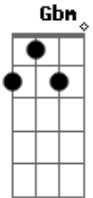

Sérgio Perrucho - Ao Inventor

tom:

Intro: A Em A Em

A Em
A melhor invenção do homem foi Deus
A Em
A maior invenção do homem foi Deus
Gbm Em
Que ninguém viu, ninguém vê
Gbm Em A7 D
Só quem crer viu e se viu, não vê

Em Gbm
Contrariando a lei da gravidade
Em Gbm
Botou asas e voou
Em Gbm
Querendo continuar no dia
Em Gbm
Fio e gás, iluminou
Bm Em
Pra chegar aonde não se ia
Bm Em
Pra negar a paz e a partilha
Gbm Em
Lança a roda, faz magia
Gbm Em A7
Mata de fome o quê não valia

A Em
A melhor invenção do homem foi Deus
A Em
A maior invenção do homem foi Deus

Acordes

© ukulele-chords.com

© ukulele-chords.com

© ukulele-chords.com

© ukulele-chords.com

© ukulele-chords.com

© ukulele-chords.com