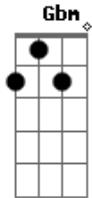

Sérgio Perrucho - Ao Inventor

tom:

Intro: A Em A Em

A Em
A melhor invenção do homem foi Deus
A Em
A maior invenção do homem foi Deus
Gbm Em
Que ninguém viu, ninguém vê
Gbm Em A7 D
Só quem crer viu e se viu, não vê

Em Gbm
Contrariando a lei da gravidade
Em Gbm
Botou asas e voou
Em Gbm
Querendo continuar no dia
Em Gbm
Fio e gás, iluminou
Bm Em
Pra chegar aonde não se ia
Bm Em
Pra negar a paz e a partilha
Gbm Em
Lança a roda, faz magia
Gbm Em A7
Mata de fome o quê não valia

A Em
A melhor invenção do homem foi Deus
A Em
A maior invenção do homem foi Deus

Acordes

© ukulele-chords.com

© ukulele-chords.com

© ukulele-chords.com

© ukulele-chords.com

© ukulele-chords.com

© ukulele-chords.com