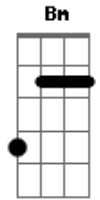

# Sérgio Perrucho - Ao Inventor

tom:

Intro: A Em A Em

A Em  
A melhor invenção do homem foi Deus  
A Em  
A maior invenção do homem foi Deus  
Gbm Em  
Que ninguém viu, ninguém vê  
Gbm Em A7 D  
Só quem crer viu e se viu, não vê

Em Gbm  
Contrariando a lei da gravidade  
Em Gbm  
Botou asas e voou  
Em Gbm  
Querendo continuar no dia  
Em Gbm  
Fio e gás, iluminou  
Bm Em  
Pra chegar aonde não se ia  
Bm Em  
Pra negar a paz e a partilha  
Gbm Em  
Lança a roda, faz magia  
Gbm Em A7  
Mata de fome o quê não valia

## Acordes

© ukulele-chords.com

© ukulele-chords.com

© ukulele-chords.com

© ukulele-chords.com

© ukulele-chords.com

© ukulele-chords.com

Gbm Em  
Que ninguém viu, ninguém vê  
Gbm Em A7 D  
Só quem crer viu e se viu, não vê