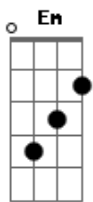

Sérgio Perrucho - A Paz É Assim Mesmo

tom:

Intro: A7M Bm E7
A7M Bm E7
A7M Bm E7
A7M Bm E7

A7M Bm E7
O muro de Berlin ruiu mais cedo
A7M Bm E7
Ô, ô, ô, ô, ô, ô
A7M Bm E7
Rabin cantou a paz e morreu mais cedo
A7M Bm E7
Ô, ô, ô, ô, ô, ô

A7M Bm
Margareth, internet e um pivete
E7 Em7
Ninguém é mais modelo
Em7

Em Dm
Pelé agora é selo
E o mundo é um novelo de lã

Bm7 A#7M A7M
A paz é assim mesmo
A7M Bm E7 A7M Bm E7

É assim mesmo
A7M Bm E7 A7M Bm E7
É assim mesmo, ô, ô, ô, ô, ô, ô

A7M Bm E7 A7M Bm E7
Quero ver você passar por mim
A7M Bm E7
Quero sentir vergonha dos fascistas
Abm Gm7#

Pavor dos racistas
Bm E7 A7M
E muito medo de mim

[Solo] A7M Bm E7
A7M Bm E7
A7M Bm E7
A7M Bm E7

A7M Bm E7
Zumbi agora é mártir brasileiro
A7M Bm E7
Ô, ô, ô, ô, ô, ô
A7M Bm E7
Walesa já voltou ao estaleiro
A7M Bm E7
Ô, ô, ô, ô, ô, ô
A7M Bm E7
A máquina gera muito desemprego
A7M Bm E7
Ô, ô, ô, ô, ô, ô
A7M Bm
Estou no fim da fila
E7 Em7
Pensando no primeiro

Em7 Em7
Ninguém é mais modelo
Em7
Pelé agora é selo
Em Dm
E o mundo é um novelo de lã
Bm7 A#7M A7M
A paz é assim mesmo
A7M Bm E7 A7M Bm E7
É assim mesmo

A7M Bm E7 A7M Bm E7
É assim mesmo, ô, ô, ô, ô, ô, ô
A7M Bm E7 A7M Bm E7
Quero ver você passar por mim
A7M Bm E7
Quero sentir vergonha dos fascistas
Abm Gm7#
Pavor dos racistas
Bm E7 A7M
E muito medo de mim

[Solo Final] A7M Bm E7
A7M Bm E7
A7M Bm E7
A7M Bm E7

Acordes

© ukulele-chords.com