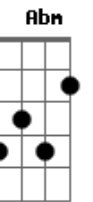

© ukulele-chords.com