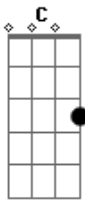

Sergio Oliveira (Gospel) - Homens de Fé

tom:

Intro: C F C F Am
D7 G7 F G7

Nossas igrejas precisam de homens de fibra
C F G7
Que se quebrantam, se curvam aos pés do Senhor
C F G7
Am Em
Que reconhecem seus erros
F C
E foram lavados no sangue da cruz
Dm F G7 F G7
Homens que guiam seus passos na trilha do amor

Nossas igrejas precisam de servos valentes
C F G7
C F G7
Como os que um dia lutaram junto ao rei Davi
Am Em
Usando bem a espada
F C
Pra obra do Rei sempre prevalecer
Dm F G7 F G7
Visando a glória eterna de Deus no porvir

C F G7 C
Homem de fé que exalta ao Senhor
C F G7 C
Homem de fé, não importa onde for

Dm F
Homem que dobra os joelhos
F G7
Que clama e que o__ra
C F G7 C
Homem que leva a mensagem de paz
C F G7 C
Inabalável, não cede jamais
Dm F G7
Homem que leva no peito a mensagem da cruz

C
Homem de fé
F C
Que toma a sua cruz
F Am
Que segue ao Rei Jesus
D7 G7 F G7
Que proclama sua paz e perdão
C
Homem de fé
F C
Que zela pelos seus
F Am
Os leva aos pés de Deus
D7 G G7
Que proclama a real Salvação
C
Homem de fé! (DC)

Acordes