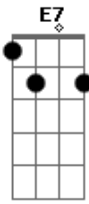

© ukulele-chords.com