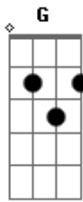

© ukulele-chords.com