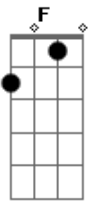

© ukulele-chords.com