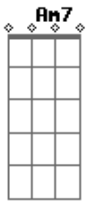

© ukulele-chords.com