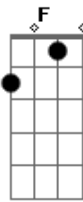

© ukulele-chords.com