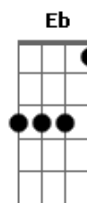

© ukulele-chords.com