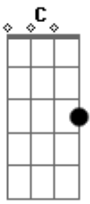

[Parte 1]

[Parte 2]

[Terceira Parte]

Oh, sim
Eu estou tão cansado
Mas não pra dizer
Que não acredito
Mais em você
Eu não preciso
De muito dinheiro
Graças a Deus

Mas vou tomar
Aquele velho navio
Aquele velho navio
[Refrão]
Um barco sem porto
Sem rumo, sem vela
Cavalo sem se_la
Um bicho solto
Um cão sem dono
Um menino, um bandido
Às vezes me preservo
Noutras, suicido

Acordes

© ukulele-chords.com