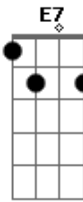

© ukulele-chords.com