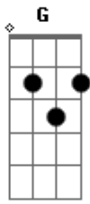

© ukulele-chords.com