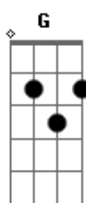

© ukulele-chords.com