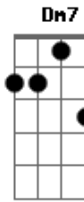

© ukulele-chords.com