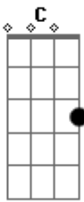

[Parte 1]

[Parte 2]

[Terceira Parte]

Oh, sim
Eu estou tão cansado
Mas não pra dizer
Que não acredito
Mais em você
Eu não preciso
De muito dinheiro
Graças a Deus

Mas vou tomar
Aquele velho navio
Aquele velho navio
[Refrão]
Um barco sem porto
Sem rumo, sem vela
Cavalo sem se_la
Um bicho solto
Um cão sem dono
Um menino, um bandido
Às vezes me preservo
Noutras, suicido

Acordes