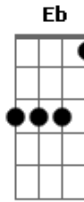

© ukulele-chords.com