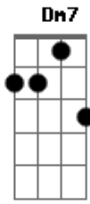

© ukulele-chords.com