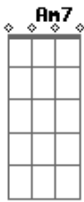

© ukulele-chords.com