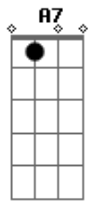

© ukulele-chords.com