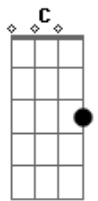

© ukulele-chords.com