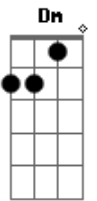

© ukulele-chords.com