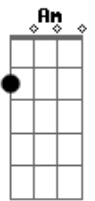

© ukulele-chords.com