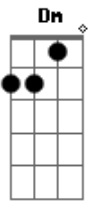

© ukulele-chords.com