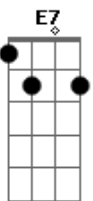

© ukulele-chords.com