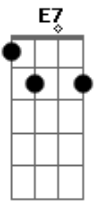

© ukulele-chords.com