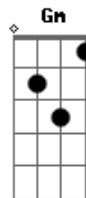

© ukulele-chords.com