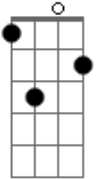

© ukulele-chords.com

E7M