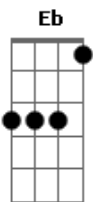

© ukulele-chords.com