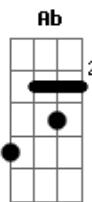

© ukulele-chords.com