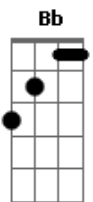

© ukulele-chords.com