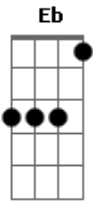

© ukulele-chords.com