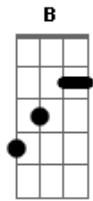

Acordes

© ukulele-chords.com

© ukulele-chords.com

© ukulele-chords.com

© ukulele-chords.com

© ukulele-chords.com

^{Em} Ó sonho dos os meus sonhos ^C
^G Ecos de vozes perdidas ^B

^{Em} Devolve os sons risonhos ^C
^G Das vidas enlouquecidas ^B

[Solo] ^{Em C G B}
^{Em C G B}

[Refrão]

^{Em} Dá-me a tua voz ^C
^G Sigo o teu destino ^B
^{Em} Dá-me a tua voz ^C
^G Perdido nos momentos ^B
^{Em} Dá-me a tua voz ^C
^G Sou um peregrino ^B

^{Em} Dá-me a tua voz ^C
^G Dá-me a tua voz ^B