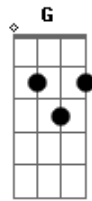

Acordes

© ukulele-chords.com

© ukulele-chords.com

© ukulele-chords.com

© ukulele-chords.com

© ukulele-chords.com

^{Em} Ó sonho dos os meus sonhos ^C
^G Ecos de vozes perdidas ^B

^{Em} Devolve os sons risonhos ^C
^G Das vidas enlouquecidas ^B

[Solo] ^{Em C G B}
^{Em C G B}

[Refrão]

^{Em} Dá-me a tua voz ^C
^G Sigo o teu destino ^B
^{Em} Dá-me a tua voz ^C
^G Perdido nos momentos ^B
^{Em} Dá-me a tua voz ^C
^G Sou um peregrino ^B

^{Em} Dá-me a tua voz ^C
^G Dá-me a tua voz ^B