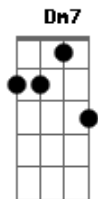

Sergio Lorrán - Só de Olhar É o Amor

Tom: C

Intro: Am Am- Dm7 G7 Ab

Am Am- Dm7 G7 Ab Am Am-
A cor de um dia azul eu guardo pra você

Chamar o som de Blues, de Blues

Só quem não viu você sorrir

Eu gosto de estar onde você estiver

Se provei tanta cor me cegou, me calei

Vi que gosto do seu jeito lindo

De dizer que beija o meu coração

Onde a vida passa vê você de graça

Só de olhar

É o amor

É o amor

É o amor

É o amor

O amor...

Final: Am Am- Dm7 G7 G#

Acordes

© ukulele-chords.com

© ukulele-chords.com

© ukulele-chords.com

© ukulele-chords.com