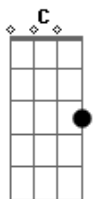

Sergio Lorrán - Só de Olhar É o Amor

Tom: C

Intro: Am Am- Dm7 G7 Ab

Am Am- Dm7 G7 Ab Am Am-
A cor de um dia azul eu guardo pra você

Chamar o som de Blues, de Blues

Só quem não viu você sorrir

Eu gosto de estar onde você estiver

Se provei tanta cor me cegou, me calei

Vi que gosto do seu jeito lindo

De dizer que beija o meu coração

Onde a vida passa vê você de graça

Só de olhar

É o amor

É o amor

É o amor

É o amor

O amor...

Final: Am Am- Dm7 G7 G#

Acordes

© ukulele-chords.com

© ukulele-chords.com

© ukulele-chords.com

© ukulele-chords.com