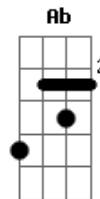

© ukulele-chords.com