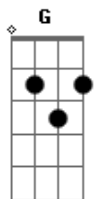

Sergio Lorrán - Só de Olhar É o Amor

Tom: C

Intro: Am Am- Dm7 G7 Ab

Am Am- Dm7 G7 Ab Am Am-
A cor de um dia azul eu guardo pra você

Chamar o som de Blues, de Blues

Só quem não viu você sorrir

Eu gosto de estar onde você estiver

Se provei tanta cor me cegou, me calei

Vi que gosto do seu jeito lindo

De dizer que beija o meu coração

Onde a vida passa vê você de graça

Só de olhar

É o amor

É o amor

É o amor

É o amor

O amor...

Final: Am Am- Dm7 G7 G#

Acordes

© ukulele-chords.com

© ukulele-chords.com

© ukulele-chords.com

© ukulele-chords.com