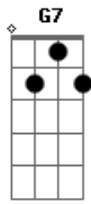

© ukulele-chords.com