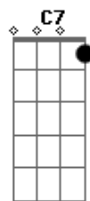

© ukulele-chords.com