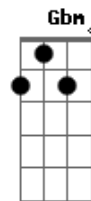

© ukulele-chords.com