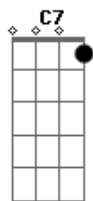

© ukulele-chords.com