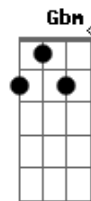

© ukulele-chords.com