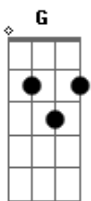

[Primeira Parte]

G
O amigo que eu encontrei
Bm7
Me surpreendeu
Dm7 G7
Quando todos me deixaram
C
Ele me acolheu
Cm

E sarou minhas feridas
G Em
Das algemas me livrou
A7
Lhe falei do meu dilema
Am7 D7
E Ele me escutou
G
Lhe falei do meu passado
Bm7
E me perdoou
Dm7 G7
Isso teve um alto preço
C Cadd9
Que Ele já pagou
Cm
Me mostrou as mãos feridas
G Em
Por amor de muitas vidas
Am D7 G B7
E uma dessas muitas vidas era eu

[Refrão]

Em
Quem nesse mundo
B7 Em Em7
Amor tão grande pode ter
Am E7 Am Am7
De entregar a própria vida sem temer?
C
Quem já sentiu a dor
Cm G Em
De ser cravado em uma cruz
A7 Am7 D7
Pagando pelos erros que não cometeu?
G
E olhar nos olhos
B7
De quem tanto mal lhe fez
Dm7 G7 C
E sem ressentimento oferecer perdão
Cm
Quem pode ser
G Em7
Melhor amigo que o Senhor
Am
Que pelo servo
D7 Dm7 G7
A própria vida renunciou?
C
Quem pode ser
Cm G Em
Melhor amigo que o Senhor
Am
Que pelo servo
D7 Eb F
A própria vida renunciou?
G
Meu amigo

Acordes

© ukulele-chords.com