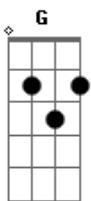

Am
Te amo
D7 G
Cada dia que eu vivo mais Te amo
Em Am
Incluíste minha vida nos Teus planos
B7 Em E7
E hoje vivo pra falar do Teu amor
Am D7 G
Agora minhas mãos mostram ao mundo Tua estrada
Em Am
Minha voz semeará Tua Palavra
Gbm7 B7 C D Eb D
Pra mostrar quanto eu Te amo Jesus

[Primeira Parte]

G
O amigo que eu encontrei
Bm7
Me surpreendeu
Dm7 G7
Quando todos me deixaram
C
Ele me acolheu
Cm

E sarou minhas feridas
G Em
Das algemas me livrou
A7
Lhe falei do meu dilema
Am7 D7
E Ele me escutou
G
Lhe falei do meu passado
Bm7
E me perdoou
Dm7 G7
Isso teve um alto preço
C Cadd9
Que Ele já pagou
Cm
Me mostrou as mãos feridas
G Em
Por amor de muitas vidas
Am D7 G B7
E uma dessas muitas vidas era eu

[Refrão]

Em
Quem nesse mundo
B7 Em Em7
Amor tão grande pode ter
Am E7 Am Am7
De entregar a própria vida sem temer?
C
Quem já sentiu a dor
Cm G Em
De ser cravado em uma cruz
A7 Am7 D7
Pagando pelos erros que não cometeu?

G
E olhar nos olhos
B7
De quem tanto mal lhe fez
Dm7 G7 C
E sem ressentimento oferecer perdão
Cm
Quem pode ser
G Em7
Melhor amigo que o Senhor
Am
Que pelo servo
D7 Dm7 G7
A própria vida renunciou?
C
Quem pode ser
Cm G Em
Melhor amigo que o Senhor
Am
Que pelo servo
D7 Eb F
A própria vida renunciou?
G
Meu amigo

Acordes

© ukulele-chords.com