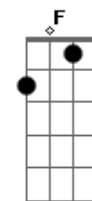

© ukulele-chords.com