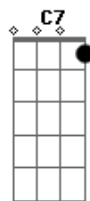

© ukulele-chords.com

© ukulele-chords.com