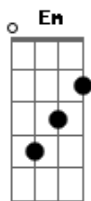

Sérgio Lopes - Te Amo / O Amigo (Pot-Pourri)

tom:

Intro: Em C7 Am7 Gbm B7
G F Em Gbm11
G Am Em Gbm11 B7

Em
Eu me perdi
Am Am D7
Num grande abismo tropecei
G
E por uma estrada desconhecida me arrastei
B7 Em Em
Me angustiava, não tinha nada
Gbm7 Eb B7
A vida mais sem vida eu vivi
Em Am Am D
A minha voz não tinha a quem chamar
D7 G
Minhas mãos vazias nada tinham pra mostrar
B7 Em Em
Era o retrato do meu cansaço
Gbm7 C B7 E7
Quantas noites frias eu vivi
Am D7 G Em
Quase sem vida, sem esperança
Gbm7 B7 Em E7
Gritei teu nome Jesus
Am D7 G Em
Me deste força, me levantaste
Gbm7 B7
E hoje confesso
Em E7
Te amo Jesus

Am
Te amo
D7 G
Cada dia que eu vivo mais Te amo
Em Am
Incluíste minha vida nos Teus planos
B7 Em E7
E hoje vivo pra falar do Teu amor
Am D7 G
Agora minhas mãos mostram ao mundo Tua estrada
Em Am
Minha voz semeará Tua Palavra
Gbm7 B7 C D Eb D
Pra mostrar quanto eu Te amo Jesus

[Primeira Parte]

G
O amigo que eu encontrei
Bm7
Me surpreendeu
Dm7 G7
Quando todos me deixaram
C
Ele me acolheu
Cm

E sarou minhas feridas
G Em
Das algemas me livrou
A7
Lhe falei do meu dilema
Am7 D7
E Ele me escutou
G
Lhe falei do meu passado
Bm7
E me perdoou
Dm7 G7
Isso teve um alto preço
C Cadd9
Que Ele já pagou
Cm
Me mostrou as mãos feridas
G Em
Por amor de muitas vidas
Am D7 G B7
E uma dessas muitas vidas era eu

[Refrão]

Em
Quem nesse mundo
B7 Em Em7
Amor tão grande pode ter
Am E7 Am Am7
De entregar a própria vida sem temer?
C
Quem já sentiu a dor
Cm G Em
De ser cravado em uma cruz
A7 Am7 D7
Pagando pelos erros que não cometeu?

G
E olhar nos olhos
B7
De quem tanto mal lhe fez
Dm7 G7 C
E sem ressentimento oferecer perdão
Cm
Quem pode ser
G Em7
Melhor amigo que o Senhor
Am
Que pelo servo
D7 Dm7 G7
A própria vida renunciou?
C
Quem pode ser
Cm G Em
Melhor amigo que o Senhor
Am
Que pelo servo
D7 Eb F
A própria vida renunciou?
G
Meu amigo

Acordes

© ukulele-chords.com

© ukulele-chords.com

© ukulele-chords.com