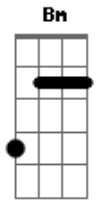

© ukulele-chords.com