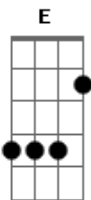

© ukulele-chords.com

© ukulele-chords.com