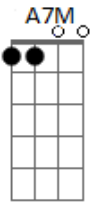

© ukulele-chords.com