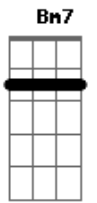

© ukulele-chords.com