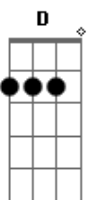

© ukulele-chords.com