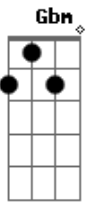

© ukulele-chords.com