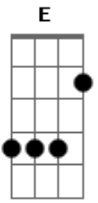

© ukulele-chords.com