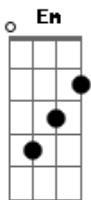

© ukulele-chords.com