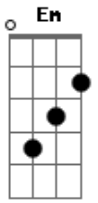

© ukulele-chords.com