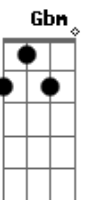

© ukulele-chords.com

© ukulele-chords.com