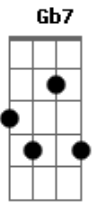

© ukulele-chords.com