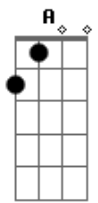

Sérgio Lopes - Quem Sabe Um Dia

Tom: D

(intro) E7

Quem sabe um dia se descubra à bondade
E a maldade não se ache em mais ninguém
Sinceridade seja vista em cada rosto
E a falsidade desapareça também
Será mais fácil entender nossas fraquezas
Compreender porque chora o nosso irmão
Porque a força verdadeira tem aquele
Que sabe ao caído estender a mão
Porque a força verdadeira tem aquele
Que sabe ao caído estender a mão

(solo) A E7 A E7 A A- Bm Gb7 Bm E7 Bm E7 D E7 A E7

Quem sabe um dia eu te encontre abatido
Eu vou lembrar daquele abraço que ganhei
Naquele dia que a tristeza me afligia
Você chegou e percebeu que eu chorei
No mundo hoje ninguém mais pensa em bondade
E a amizade quase não se acha mais
Eu sou feliz porque achei um bom amigo
Seu nome é Cristo e seu amor me trouxe paz
Eu sou feliz porque achei um bom amigo
Seu nome é Cristo e seu amor me trouxe paz

(D Dm A7M)

Acordes

© ukulele-chords.com