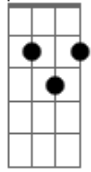

Sérgio Lopes - O Amigo Mais Amado

Tom: G

C7 **Bm7** **Em7** **Bm7** **C7**
Onde eu estiver Sei que me guardarás

Bm7 **E7** **C**
Quando alguém me olhar E me estender a mão

D **Bm7** **Em7** **Am7**
Eu saberei sentir teu cuidado sobre mim

G **C** **D7**
Protegendo sempre a minha vida
G **D** **Bm7** **Em7** **Am7**
És o meu amigo mais amado Quero a cada amanhecer

D7 **G** **D7** **G** **D** **Bm7**
Em7
Que estejas ao meu lado E se precisares de um amigo também

Am7 **D7** **G**
Tua é, Senhor, a minha vida, Tens em tuas mãos a minha vida
C7 **Bm7** **Em7** **Bm7** **C7**
Mesmo que a dor Venha me atormentar

Bm7 **E7** **C** **D** **Bm7**
Cicatrizes não vão me fazer calar E esquecer o amor

Em7 **Am7** **G** **C** **D**
Que também sentindo dor Tu provastes pela minha vida

Acordes

G