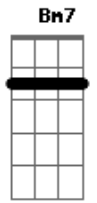

© ukulele-chords.com