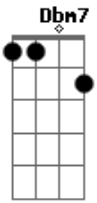

© ukulele-chords.com