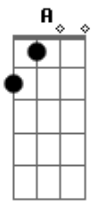

© ukulele-chords.com