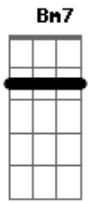

© ukulele-chords.com