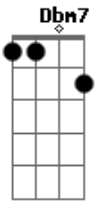

© ukulele-chords.com