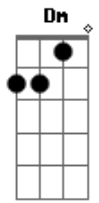

Sérgio Lopes - Nunca Desista

Tom: **A**

A **Dbm7**
Nunca desista, lute e insista
D
Cristo é a resposta que você precisa **Dm**
Então agora vem sem demora
deixa teu sonho nas mãos de Quem pode te fazer feliz
Dbm7 **Bm7** **D** **D**
A

Já ouvi falar tantas vezes, mas ainda não, não se decidiu
Que Jesus te ama e espera, mas você disfarça
e diz que não ouviu, e o tempo vai passando e não tem volta
Tua vida não é como você quis...
Mas você também não se deu uma chance
de em todos esses anos ser feliz
(final 2x) **A** **Dbm7** **D** **Dm** **A**

Acordes

© ukulele-chords.com