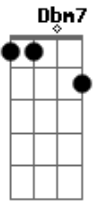

© ukulele-chords.com