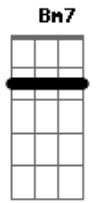

© ukulele-chords.com