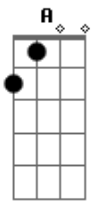

© ukulele-chords.com