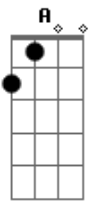

© ukulele-chords.com