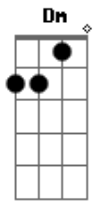

Sérgio Lopes - Nunca Desista

Tom: **A**

A **Dbm7**
Nunca desista, lute e insista
D
Cristo é a resposta que você precisa **Dm**
Então agora vem sem demora
deixa teu sonho nas mãos de Quem pode te fazer feliz
Dbm7 **Bm7** **D** **D**
A

Já ouvi falar tantas vezes, mas ainda não, não se decidiu
Que Jesus te ama e espera, mas você disfarça
e diz que não ouviu, e o tempo vai passando e não tem volta
Tua vida não é como você quis...
Mas você também não se deu uma chance
de em todos esses anos ser feliz
(final 2x) **A** **Dbm7** **D** **Dm** **A**

Acordes

© ukulele-chords.com