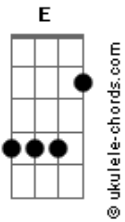

Sérgio Lopes - Inexplicável Amor

Tom: E
Intro: E Am Dbm Gbm Am B7-

E Am E
Entrei na cidade e ao longe ouvi
E Am Dbm
Gritos pelas ruas e entendi
Gbm Am B7-
Que alguém morrer i a

E Am E
Corri pela via dolorosa e vi
E Am Dbm
Logo que avistei reconheci
Gbm Am B7
O carpinteiro que em Nazaré conheci

E E7
Sem nada entender fui perguntar
E7 E E A
Porque lhe entregaram numa cruz
Am B7
Ninguém soube explicar...

Refrão:

Acordes

E E7
0 amor quando é verdadeiro
E7 E E
0 mundo inteiro não entende

A Am
Então matam o amor...
E Dbm Gbm B E
Homens matam o que não podem entender!

Solo: E Abm Dbm Gbm A B

E E7 E7 E E
Jesus; não sei explicar o teu amor por mim
A Am
Mesmo assim vou te amar também
E
Não vou me importar
Gbm B E
Se não souber explicar esse amor,
E
Não vou me importar
Gbm B E
Se não souber explicar esse amor.