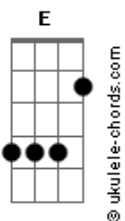

Sérgio Lopes - Inexplicável Amor

Tom: E
Intro: E Am Dbm Gbm Am B7-

E Am E
Entrei na cidade e ao longe ouvi
E Am Dbm
Gritos pelas ruas e entendi
Gbm Am B7-
Que alguém morrer i a

E Am E
Corri pela via dolorosa e vi
E Am Dbm
Logo que avistei reconheci
Gbm Am B7
O carpinteiro que em Nazaré conheci

E E7
Sem nada entender fui perguntar
E7 E E A
Porque lhe entregaram numa cruz
Am B7
Ninguém soube explicar...

Refrão:

Acordes

E E7
0 amor quando é verdadeiro
E7 E E
0 mundo inteiro não entende

A Am
Então matam o amor...
E Dbm Gbm B E
Homens matam o que não podem entender!

Solo: E Abm Dbm Gbm A B
E E7 E7 E E
Jesus; não sei explicar o teu amor por mim
A Am
Mesmo assim vou te amar também

E
Não vou me importar
Gbm B E
Se não souber explicar esse amor,
E
Não vou me importar
Gbm B E
Se não souber explicar esse amor.