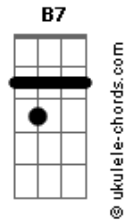

Sérgio Lopes - Inexplicável Amor

Tom: E
Intro: E Am Dbm Gbm Am B7-

E Am E
Entrei na cidade e ao longe ouvi
E Am Dbm
Gritos pelas ruas e entendi
Gbm Am B7-
Que alguém morrer i a

E Am E
Corri pela via dolorosa e vi
E Am Dbm
Logo que avistei reconheci
Gbm Am B7
O carpinteiro que em Nazaré conheci

E E7
Sem nada entender fui perguntar
E7 E E A
Porque lhe entregaram numa cruz
Am B7
Ninguém soube explicar...

Refrão:

Acordes

E E7
0 amor quando é verdadeiro
E7 E E
0 mundo inteiro não entende

A Am
Então matam o amor...
E Dbm Gbm B E
Homens matam o que não podem entender!

Solo: E Abm Dbm Gbm A B

E E7 E7 E E
Jesus; não sei explicar o teu amor por mim
A Am
Mesmo assim vou te amar também
E
Não vou me importar
Gbm B E
Se não souber explicar esse amor,
E
Não vou me importar
Gbm B E
Se não souber explicar esse amor.