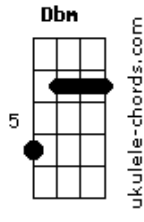

Sérgio Lopes - Inexplicável Amor

Tom: E
Intro: E Am Dbm Gbm Am B7-

E Am E
Entrei na cidade e ao longe ouvi
E Am Dbm
Gritos pelas ruas e entendi
Gbm Am B7-
Que alguém morrer i a

E Am E
Corri pela via dolorosa e vi
E Am Dbm
Logo que avistei reconheci
Gbm Am B7
O carpinteiro que em Nazaré conheci

E E7
Sem nada entender fui perguntar
E7 E E A
Porque lhe entregaram numa cruz
Am B7
Ninguém soube explicar...

Refrão:

Acordes

E E7
0 amor quando é verdadeiro
E7 E E
0 mundo inteiro não entende

A Am
Então matam o amor...
E Dbm Gbm B E
Homens matam o que não podem entender!

Solo: E Abm Dbm Gbm A B

E E7 E7 E E
Jesus; não sei explicar o teu amor por mim
A Am
Mesmo assim vou te amar também
E
Não vou me importar
Gbm B E
Se não souber explicar esse amor,
E
Não vou me importar
Gbm B E
Se não souber explicar esse amor.