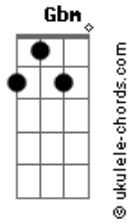

Sérgio Lopes - Inexplicável Amor

Tom: E
Intro: E Am Dbm Gbm Am B7-

E Am E
Entrei na cidade e ao longe ouvi
E Am Dbm
Gritos pelas ruas e entendi
Gbm Am B7-
Que alguém morrer i a

E Am E
Corri pela via dolorosa e vi
E Am Dbm
Logo que avistei reconheci
Gbm Am B7
O carpinteiro que em Nazaré conheci

E E7
Sem nada entender fui perguntar
E7 E E A
Porque lhe entregaram numa cruz
Am B7
Ninguém soube explicar...

Refrão:

Acordes

E E7
0 amor quando é verdadeiro
E7 E E
0 mundo inteiro não entende

A Am
Então matam o amor...
E Dbm Gbm B E
Homens matam o que não podem entender!

Solo: E Abm Dbm Gbm A B

E E7 E7 E E
Jesus; não sei explicar o teu amor por mim
A Am
Mesmo assim vou te amar também
E
Não vou me importar
Gbm B E
Se não souber explicar esse amor,
E
Não vou me importar
Gbm B E
Se não souber explicar esse amor.