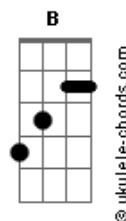

Sérgio Lopes - Inexplicável Amor

Tom: E
Intro: E Am Dbm Gbm Am B7-

E Am E
Entrei na cidade e ao longe ouvi
E Am Dbm
Gritos pelas ruas e entendi
Gbm Am B7-
Que alguém morrer i a

E Am E
Corri pela via dolorosa e vi
E Am Dbm
Logo que avistei reconheci
Gbm Am B7
O carpinteiro que em Nazaré conheci

E E7
Sem nada entender fui perguntar
E7 E E A
Porque lhe entregaram numa cruz
Am B7
Ninguém soube explicar...

Refrão:

Acordes

E E7
0 amor quando é verdadeiro
E7 E E
0 mundo inteiro não entende

A Am
Então matam o amor...
E Dbm Gbm B E
Homens matam o que não podem entender!

Solo: E Abm Dbm Gbm A B
E E7 E7 E E
Jesus; não sei explicar o teu amor por mim
A Am
Mesmo assim vou te amar também

E
Não vou me importar
Gbm B E
Se não souber explicar esse amor,
E
Não vou me importar
Gbm B E
Se não souber explicar esse amor.