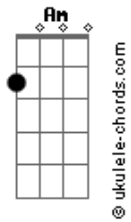

Sérgio Lopes - Inexplicável Amor

Tom: E
Intro: E Am Dbm Gbm Am B7-

E Am E
Entrei na cidade e ao longe ouvi
E Am Dbm
Gritos pelas ruas e entendi
Gbm Am B7-
Que alguém morrer i a

E Am E
Corri pela via dolorosa e vi
E Am Dbm
Logo que avistei reconheci
Gbm Am B7
O carpinteiro que em Nazaré conheci

E E7
Sem nada entender fui perguntar
E7 E E A
Porque lhe entregaram numa cruz
Am B7
Ninguém soube explicar...

Refrão:

Acordes

E E7
0 amor quando é verdadeiro
E7 E E
0 mundo inteiro não entende

A Am
Então matam o amor...
E Dbm Gbm B E
Homens matam o que não podem entender!