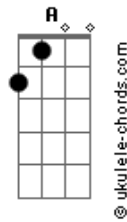

Sérgio Lopes - Inexplicável Amor

Tom: E
Intro: E Am Dbm Gbm Am B7-

E Am E
Entrei na cidade e ao longe ouvi
E Am Dbm
Gritos pelas ruas e entendi
Gbm Am B7-
Que alguém morrer i a

E Am E
Corri pela via dolorosa e vi
E Am Dbm
Logo que avistei reconheci
Gbm Am B7
O carpinteiro que em Nazaré conheci

E E7
Sem nada entender fui perguntar
E7 E E A
Porque lhe entregaram numa cruz
Am B7
Ninguém soube explicar...

Refrão:

Acordes

E E7
0 amor quando é verdadeiro
E7 E E
0 mundo inteiro não entende

A Am
Então matam o amor...
E Dbm Gbm B E
Homens matam o que não podem entender!

Solo: E Abm Dbm Gbm A B

E E7 E7 E E
Jesus; não sei explicar o teu amor por mim
A Am
Mesmo assim vou te amar também
E
Não vou me importar
Gbm B E
Se não souber explicar esse amor,
E
Não vou me importar
Gbm B E
Se não souber explicar esse amor.