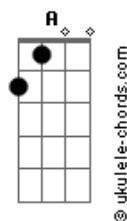

Sérgio Lopes - Inexplicável Amor

Tom: E
Intro: E Am Dbm Gbm Am B7-

E Am E
Entrei na cidade e ao longe ouvi
E Am Dbm
Gritos pelas ruas e entendi
Gbm Am B7-
Que alguém morrer i a

E Am E
Corri pela via dolorosa e vi
E Am Dbm
Logo que avistei reconheci
Gbm Am B7
O carpinteiro que em Nazaré conheci

E E7
Sem nada entender fui perguntar
E7 E E A
Porque lhe entregaram numa cruz
Am B7
Ninguém soube explicar...

Refrão:

Acordes

E E7
0 amor quando é verdadeiro
E7 E E
0 mundo inteiro não entende

A Am
Então matam o amor...
E Dbm Gbm B E
Homens matam o que não podem entender!

Solo: E Abm Dbm Gbm A B
E E7 E7 E E
Jesus; não sei explicar o teu amor por mim
A Am
Mesmo assim vou te amar também

E
Não vou me importar
Gbm B E
Se não souber explicar esse amor,
E
Não vou me importar
Gbm B E
Se não souber explicar esse amor.