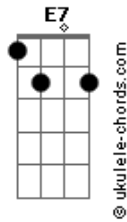

Sérgio Lopes - Inexplicável Amor

Tom: E
Intro: E Am Dbm Gbm Am B7-

E Am E
Entrei na cidade e ao longe ouvi
E Am Dbm
Gritos pelas ruas e entendi
Gbm Am B7-
Que alguém morrer i a

E Am E
Corri pela via dolorosa e vi
E Am Dbm
Logo que avistei reconheci
Gbm Am B7
O carpinteiro que em Nazaré conheci

E E7
Sem nada entender fui perguntar
E7 E E A
Porque lhe entregaram numa cruz
Am B7
Ninguém soube explicar...

Refrão:

Acordes

E E7
0 amor quando é verdadeiro
E7 E E
0 mundo inteiro não entende

A Am
Então matam o amor...
E Dbm Gbm B E
Homens matam o que não podem entender!

Solo: E Abm Dbm Gbm A B

E E7 E7 E E
Jesus; não sei explicar o teu amor por mim
A Am
Mesmo assim vou te amar também
E
Não vou me importar
Gbm B E
Se não souber explicar esse amor,
E
Não vou me importar
Gbm B E
Se não souber explicar esse amor.