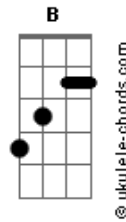

Sérgio Lopes - Inexplicável Amor

Tom: E
Intro: E Am Dbm Gbm Am B7-

E Am E
Entrei na cidade e ao longe ouvi
E Am Dbm
Gritos pelas ruas e entendi
Gbm Am B7-
Que alguém morrer i a

E Am E
Corri pela via dolorosa e vi
E Am Dbm
Logo que avistei reconheci
Gbm Am B7
O carpinteiro que em Nazaré conheci

E E7
Sem nada entender fui perguntar
E7 E E A
Porque lhe entregaram numa cruz
Am B7
Ninguém soube explicar...

Refrão:

Acordes

E E7
0 amor quando é verdadeiro
E7 E E
0 mundo inteiro não entende

A Am
Então matam o amor...
E Dbm Gbm B E
Homens matam o que não podem entender!

Solo: E Abm Dbm Gbm A B

E E7 E7 E E
Jesus; não sei explicar o teu amor por mim
A Am
Mesmo assim vou te amar também
E
Não vou me importar
Gbm B E
Se não souber explicar esse amor,
E
Não vou me importar
Gbm B E
Se não souber explicar esse amor.