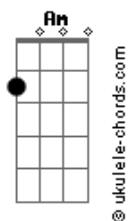

Sérgio Lopes - Inexplicável Amor

Tom: E
Intro: E Am Dbm Gbm Am B7-

E Am E
Entrei na cidade e ao longe ouvi
E Am Dbm
Gritos pelas ruas e entendi
Gbm Am B7-
Que alguém morrer i a

E Am E
Corri pela via dolorosa e vi
E Am Dbm
Logo que avistei reconheci
Gbm Am B7
O carpinteiro que em Nazaré conheci

E E7
Sem nada entender fui perguntar
E7 E E A
Porque lhe entregaram numa cruz
Am B7
Ninguém soube explicar...

Refrão:

Acordes

E E7
0 amor quando é verdadeiro
E7 E E
0 mundo inteiro não entende

A Am
Então matam o amor...
E Dbm Gbm B E
Homens matam o que não podem entender!

Solo: E Abm Dbm Gbm A B
E E7 E7 E E
Jesus; não sei explicar o teu amor por mim
A Am
Mesmo assim vou te amar também

E
Não vou me importar
Gbm B E
Se não souber explicar esse amor,
E
Não vou me importar
Gbm B E
Se não souber explicar esse amor.