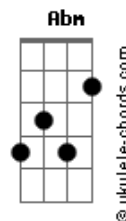

Sérgio Lopes - Inexplicável Amor

Tom: E
Intro: E Am Dbm Gbm Am B7-

E Am E
Entrei na cidade e ao longe ouvi
E Am Dbm
Gritos pelas ruas e entendi
Gbm Am B7-
Que alguém morrer i a

E Am E
Corri pela via dolorosa e vi
E Am Dbm
Logo que avistei reconheci
Gbm Am B7
O carpinteiro que em Nazaré conheci

E E7
Sem nada entender fui perguntar
E7 E E A
Porque lhe entregaram numa cruz
Am B7
Ninguém soube explicar...

Refrão:

Acordes

E E7
0 amor quando é verdadeiro
E7 E E
0 mundo inteiro não entende

A Am
Então matam o amor...
E Dbm Gbm B E
Homens matam o que não podem entender!

Solo: E Abm Dbm Gbm A B
E E7 E7 E E
Jesus; não sei explicar o teu amor por mim
A Am
Mesmo assim vou te amar também

E
Não vou me importar
Gbm B E
Se não souber explicar esse amor,
E
Não vou me importar
Gbm B E
Se não souber explicar esse amor.