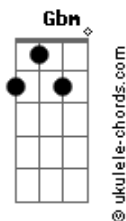

Sérgio Lopes - Inexplicável Amor

Tom: E
Intro: E Am Dbm Gbm Am B7-

E Am E
Entrei na cidade e ao longe ouvi
E Am Dbm
Gritos pelas ruas e entendi
Gbm Am B7-
Que alguém morrer i a

E Am E
Corri pela via dolorosa e vi
E Am Dbm
Logo que avistei reconheci
Gbm Am B7
O carpinteiro que em Nazaré conheci

E E7
Sem nada entender fui perguntar
E7 E E A
Porque lhe entregaram numa cruz
Am B7
Ninguém soube explicar...

Refrão:

Acordes

E E7
0 amor quando é verdadeiro
E7 E E
0 mundo inteiro não entende

A Am
Então matam o amor...
E Dbm Gbm B E
Homens matam o que não podem entender!

Solo: E Abm Dbm Gbm A B
E E7 E7 E E
Jesus; não sei explicar o teu amor por mim
A Am
Mesmo assim vou te amar também

E
Não vou me importar
Gbm B E
Se não souber explicar esse amor,
E
Não vou me importar
Gbm B E
Se não souber explicar esse amor.