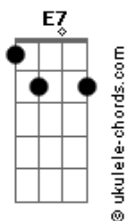

Sérgio Lopes - Inexplicável Amor

Tom: E
Intro: E Am Dbm Gbm Am B7-

E Am E
Entrei na cidade e ao longe ouvi
E Am Dbm
Gritos pelas ruas e entendi
Gbm Am B7-
Que alguém morrer i a

E Am E
Corri pela via dolorosa e vi
E Am Dbm
Logo que avistei reconheci
Gbm Am B7
O carpinteiro que em Nazaré conheci

E E7
Sem nada entender fui perguntar
E7 E E A
Porque lhe entregaram numa cruz
Am B7
Ninguém soube explicar...

Refrão:

Acordes

E E7
0 amor quando é verdadeiro
E7 E E
0 mundo inteiro não entende

A Am
Então matam o amor...
E Dbm Gbm B E
Homens matam o que não podem entender!

Solo: E Abm Dbm Gbm A B
E E7 E7 E E
Jesus; não sei explicar o teu amor por mim
A Am
Mesmo assim vou te amar também

E
Não vou me importar
Gbm B E
Se não souber explicar esse amor,
E
Não vou me importar
Gbm B E
Se não souber explicar esse amor.