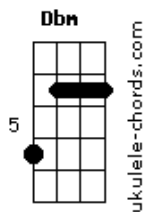

Sérgio Lopes - Inexplicável Amor

Tom: E
Intro: E Am Dbm Gbm Am B7-

E Am E
Entrei na cidade e ao longe ouvi
E Am Dbm
Gritos pelas ruas e entendi
Gbm Am B7-
Que alguém morrer i a

E Am E
Corri pela via dolorosa e vi
E Am Dbm
Logo que avistei reconheci
Gbm Am B7
O carpinteiro que em Nazaré conheci

E E7
Sem nada entender fui perguntar
E7 E E A
Porque lhe entregaram numa cruz
Am B7
Ninguém soube explicar...

Refrão:

Acordes

E E7
0 amor quando é verdadeiro
E7 E E
0 mundo inteiro não entende

A Am
Então matam o amor...
E Dbm Gbm B E
Homens matam o que não podem entender!

Solo: E Abm Dbm Gbm A B
E E7 E7 E E
Jesus; não sei explicar o teu amor por mim
A Am
Mesmo assim vou te amar também

E
Não vou me importar
Gbm B E
Se não souber explicar esse amor,
E
Não vou me importar
Gbm B E
Se não souber explicar esse amor.