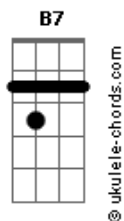

Sérgio Lopes - Inexplicável Amor

Tom: E
Intro: E Am Dbm Gbm Am B7-

E Am E
Entrei na cidade e ao longe ouvi
E Am Dbm
Gritos pelas ruas e entendi
Gbm Am B7-
Que alguém morrer i a

E Am E
Corri pela via dolorosa e vi
E Am Dbm
Logo que avistei reconheci
Gbm Am B7
O carpinteiro que em Nazaré conheci

E E7
Sem nada entender fui perguntar
E7 E E A
Porque lhe entregaram numa cruz
Am B7
Ninguém soube explicar...

Refrão:

Acordes

E E7
0 amor quando é verdadeiro
E7 E E
0 mundo inteiro não entende

A Am
Então matam o amor...
E Dbm Gbm B E
Homens matam o que não podem entender!

Solo: E Abm Dbm Gbm A B
E E7 E7 E E
Jesus; não sei explicar o teu amor por mim
A Am
Mesmo assim vou te amar também

E
Não vou me importar
Gbm B E
Se não souber explicar esse amor,
E
Não vou me importar
Gbm B E
Se não souber explicar esse amor.