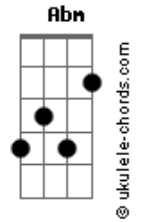

Sérgio Lopes - Inexplicável Amor

Tom: E
Intro: E Am Dbm Gbm Am B7-

E Am E
Entrei na cidade e ao longe ouvi
E Am Dbm
Gritos pelas ruas e entendi
Gbm Am B7-
Que alguém morrer i a

E Am E
Corri pela via dolorosa e vi
E Am Dbm
Logo que avistei reconheci
Gbm Am B7
O carpinteiro que em Nazaré conheci

E E7
Sem nada entender fui perguntar
E7 E E A
Porque lhe entregaram numa cruz
Am B7
Ninguém soube explicar...

Refrão:

Acordes

E E7
0 amor quando é verdadeiro
E7 E E
0 mundo inteiro não entende

A Am
Então matam o amor...
E Dbm Gbm B E
Homens matam o que não podem entender!

Solo: E Abm Dbm Gbm A B

E E7 E7 E E
Jesus; não sei explicar o teu amor por mim
A Am
Mesmo assim vou te amar também
E
Não vou me importar
Gbm B E
Se não souber explicar esse amor,
E
Não vou me importar
Gbm B E
Se não souber explicar esse amor.