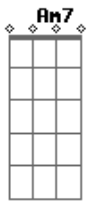

© ukulele-chords.com