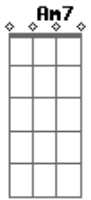

© ukulele-chords.com