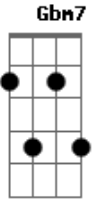

© ukulele-chords.com