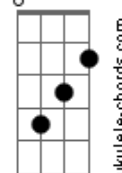

© ukulele-chords.com

Em