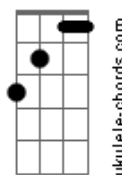

© ukulele-chords.com

Bb