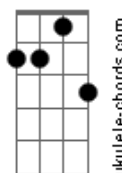

© ukulele-chords.com

Dm7