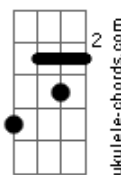

© ukulele-chords.com

Ab