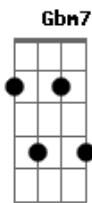

© ukulele-chords.com