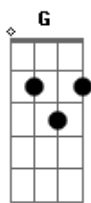

© ukulele-chords.com