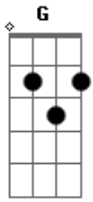

© ukulele-chords.com