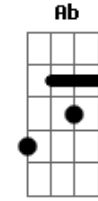

© ukulele-chords.com