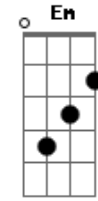

© ukulele-chords.com