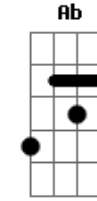

© ukulele-chords.com