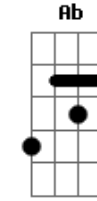

© ukulele-chords.com