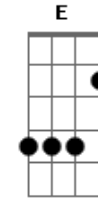

© ukulele-chords.com