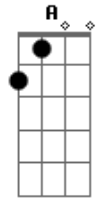

© ukulele-chords.com