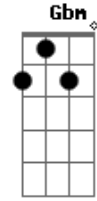

© ukulele-chords.com