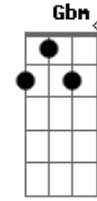

© ukulele-chords.com