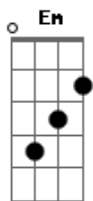

Sérgio Lopes - Anjos da Escada

tom:

G

Em

Eu vou subindo essa escada estreita até

Am

Te encontrar

Em

G

O que eu sofri até chegar aqui

Em

Confesso que muitas vezes pensei em

Am

Voltar atrás

D

Mas ao voltar tinha alguém que me impedia

Já subi

D

G

O que eu sofri até chegar aqui

Em

Confesso que muitas vezes pensei em

Am

Voltar atrás

D

Mas ao voltar tinha alguém que me impedia

G

De descer

C

D

Acordes

© ukulele-chords.com