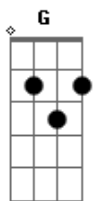

Sérgio Lopes - Anjos da Escada

tom:

G

Em

Eu vou subindo essa escada estreita até

Am

Te encontrar

Em

Já subi

D

G

O que eu sofri até chegar aqui

Em

Confesso que muitas vezes pensei em

Am

Voltar atrás

D

Mas ao voltar tinha alguém que me impedia

G

De descer

C

D

Acordes

© ukulele-chords.com