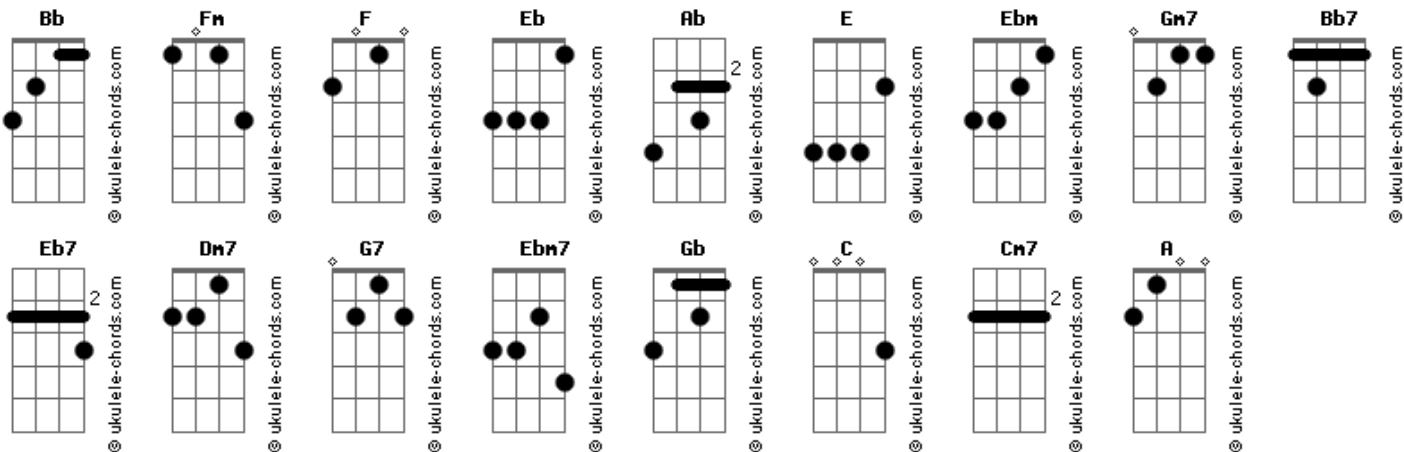

# Sérgio Lopes - Além da Cruz

Tom: Eb  
Intro: D: Bb : Eb : Bb : Fm Ab

## 1 ESTROFE

Bb  
Havia algo além da cruz  
Bb  
Meus olhos não podiam ver  
Bb  
Em meio ao som da multidão  
Fm Eb  
Eu ouvi alguém chamando  
Eb Bb Eb F  
Teu nome... Jesus...

## 2 ESTROFE

Bb  
Jamais havia visto alguém  
Bb  
Morrer somente por tentar  
Bb  
Amar quem tanto quis amor  
Fm Bb Eb  
E o amor estava ali na cruz!  
Eb Bb F F  
Indo embora ... Jesus...

## Acordes

Bb  
Muito além daquela cruz  
Bb  
Teu sangue derramado  
Gm7 Fm Bb7  
Um mistério vi no teu olhar  
Eb7 E Dm7  
Tua compaixão, olhando a multidão angustiada  
G7 F Eb7  
E sem entender que a lei só lhe deixava a dor  
Eb F Dm7 G7 F  
Crucificando o amor que lhe faltava  
Em7(5b) Ebm7  
Tal mistério enfim se revelou pra mim  
Dm7 G7 F  
Mesmo que a multidão não creia quem tu és  
Eb7  
Eu creio em ti, Senhor  
F  
Eu quero teu amor  
Bb  
Tem compaixão de mim!