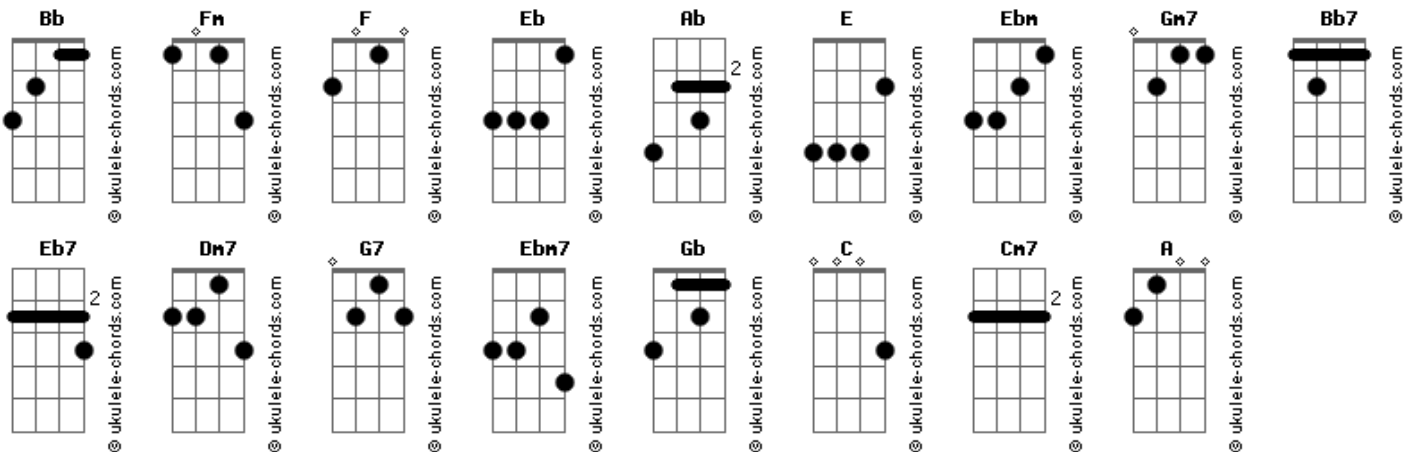

Sérgio Lopes - Além da Cruz

Tom: Eb
Intro: D: Bb : Eb : Bb : Fm Ab

1 ESTROFE

Bb
Havia algo além da cruz
Bb
Meus olhos não podiam ver
Bb
Em meio ao som da multidão
Fm Eb
Eu ouvi alguém chamando
Eb Bb Eb F
Teu nome... Jesus...

2 ESTROFE

Bb
Jamais havia visto alguém
Bb
Morrer somente por tentar
Bb
Amar quem tanto quis amor
Fm Bb Eb
E o amor estava ali na cruz!
Eb Bb F F
Indo embora ... Jesus...

REFRÃO

Acordes

Bb
Muito além daquela cruz
Bb
Teu sangue derramado
Gm7 Fm Bb7
Um mistério vi no teu olhar
Eb7 E Dm7
Tua compaixão, olhando a multidão angustiada
G7 F Eb7
E sem entender que a lei só lhe deixava a dor
Eb F Dm7 G7 F
Crucificando o amor que lhe faltava
Em7(5b) Ebm7
Tal mistério enfim se revelou pra mim
Dm7 G7 F
Mesmo que a multidão não creia quem tu és
Eb7
Eu creio em ti, Senhor
F
Eu quero teu amor
Bb
Tem compaixão de mim!

FINAL: Eb7 Bb

Solo: Ebm Gb : Bb C : Cm7 Dm7 : Gb Ebm : F (VOLTA PRA 2 ESTROFE)