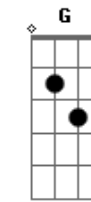

© ukulele-chords.com