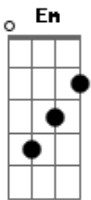

© ukulele-chords.com