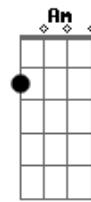

© ukulele-chords.com