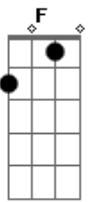

Sérgio Lopes - Alegria

Tom: F

(intro) Gm C Eb Gm Am Bb F D Gm
Gm
Eu posso ver o seu trono
Eb F Bb (Bb Am Gm)
De majestade e poder
Gm
Posso sentir sua glória
Eb F Bb F Gm
É impossível não me envolver
Gm
Ouço a alegria dos anjos
Eb F Bb (Bb Am Gm)
Que podem te adorar
Gm
Podendo ver tua face
Eb F Bb D Gm
Ouvindo a voz do senho-or nesse altar

Gm Eb
Portais da terra abram-se já
Eb F Gm
O Rei da glória che-gou
Gm Eb
Trouxe alegria a este lugar
Eb F Gm
E no Seu trono, Ele já se assentou
Gm Eb
Ele é vencedor
F Gm
Ele é o Elsha-dai
Gm Eb
Motivo do meu louvor
D Cm Gm
Ele é a minha alegria, alegria

(solo) Eb Gm Eb D G Em C G Em Am D G
C G
És eterno e majestoso
C G
Poderoso és, Senhor
C G Em
Tua glória enche a terra

Am D Eb (opcional)
De justiça e de temor
Em G
Me permita entrar na sala
C G
Onde o teu trono está
C G Em
Eu te trouxe ações de graças
Am D
Vim aqui te adorar
G Em
Para para papara te adorar
C G
Para para papara te adorar
Em Am
Para para papara te adorar
D G
Para para papara te adorar

C G
És eterno e majestoso
C G
Poderoso és, Senhor
C G Em
Tua glória enche a terra
Am D Eb (opcional)
De justiça e de temor
Em G
Nos permita entrar na sala
C G
Onde o seu trono está
C G Em
Tua igreja e os teus anjos
Am D
Querem te entronizar
G Em
Para para papara te entronizar
C G
Para para papara te entronizar
Em Am
Para para papara te entronizar
D G
Para para papara te entronizar

Acordes

© ukulele-chords.com