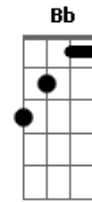

© ukulele-chords.com