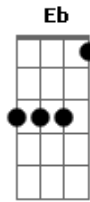

© ukulele-chords.com