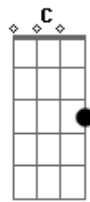

© ukulele-chords.com