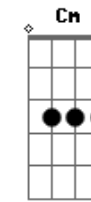

© ukulele-chords.com