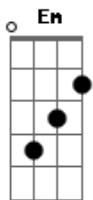

Sérgio Leite - Tardes de Belém

tom:

Intro: C Db G E7 Am D7 G D7

G Am Bm E7
A tarde tão linda que há
Am D7 G D7 G7
Belém és o meu patuá

C Db
Depois do almoço com açai
G E7
Atar a baladeira e cochilar
Am D7
Bater uma bola na chuva
Dm G
No meio da rua
C Db
Empinar curiuca no vento geral
G E7
Peteca vou te afobitar
Am D7
Brincar cemitério e macaca
G D7
É tão bom lembrar

© ukulele-chords.com

© ukulele-chords.com

© ukulele-chords.com

G Am Bm E7
A tarde tão linda que há
Am D7 G D7 G7
Belém és o meu patuá

C
Mesmo no sol quente
Db
Tomo um tacacá
G E7
Menino vai já te assear
Am D7
Te apronta pra ficar na porta
Dm G7
E ver o povo passar
C Db
No Ver-o-peso curtir o pôr-do-sol
G E7
Que se deita sobre o Guajará
Am D7
Minha infância das tardes paid'egua
G D7
Em Belém do Pará