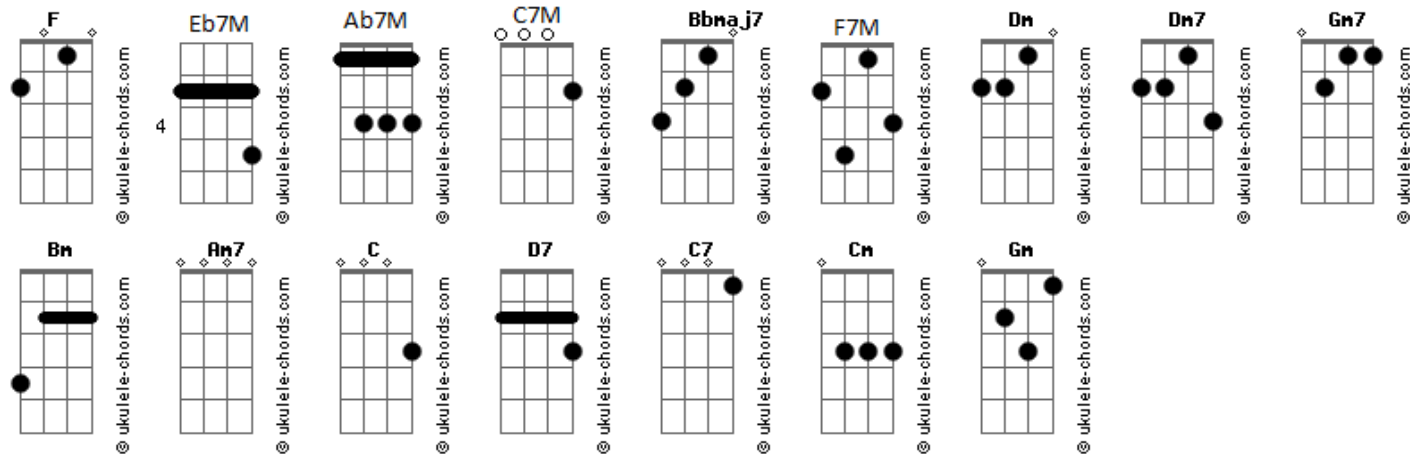

# Sergio L. - Logali

tom:

Intro: Eb7M Dm7 Ab7M  
Gm7 F#7M F

[Refrão]

No fundé tudo perto é lo.....gali  
Pó pô pó no café quinda demoro um cadin  
Dedin de prosa concê va me deixar mais calmin  
Não tenha pressa  
No fundé tudo perto é lo.....gali

( Eb7M Dm7 C#7M C )  
( Bm Bb7M Eb7M D7 )

[Primeira Parte]

To ansios dimais pra te encontrar  
Da um pulim aqui pr'eu te espiar  
Num deixe o mundo te  
Levar pra ond'eu não es...tou  
Que esse trem qu'eu sinto é muito bão

## Acordes

Que nem bobiça a dois no edredom  
Eu tenho um troco e o  
Coração dis??pa? ra, des ?? go. ??? ver?na  
No fundé tudo perto é lo.....gali

( Eb7M Dm7 C#7M C )  
( Bm Bb7M Eb7M D7 )  
( Gm C7 F7M F#m- )  
( Gm C7 F7M F#m- )

[Segunda Parte]

Qu'eu tenho um treco só de ver você  
'tão facideia como é bom te ter  
Deusabença o seu  
Benvindo a..braço ao sol de ma?? io

[Refrão]

No fundé tudo perto é lo.....gali  
( Eb7M Dm7 C#7M C )  
( Bm Bb7M Eb7M D7 )