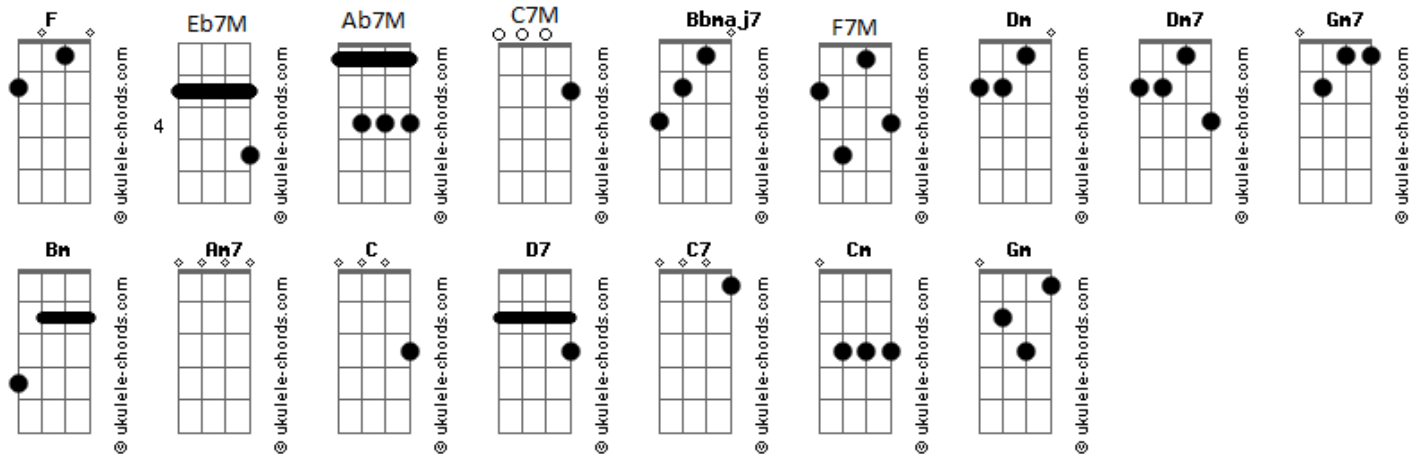

# Sergio L. - Logali

tom:

Intro: Eb7M Dm Ab7M  
Gm7 F#7M F

[Refrão]

No fundé tudo perto é lo.....gali  
Pó pô pó no café quinda demoro um cadin  
Dedin de prosa concê va me deixar mais calmin  
Não tenha pressa  
No fundé tudo perto é lo.....gali

( Eb7M Dm7 C#7M C )  
( Bm Bb7M Eb7M D7 )

[Primeira Parte]

To ansios dimais pra te encontrar  
Da um pulim aqui pr'eu te espiar  
Num deixe o mundo te  
Levar pra ond'eu não es...tou  
Que esse trem qu'eu sinto é muito bão

## Acordes

Que nem bobiça a dois no edredom  
Eu tenho um troco e o  
Coração dis??pa? ra, des ?? go. ??? ver?na  
No fundé tudo perto é lo.....gali

( Eb7M Dm7 C#7M C )  
( Bm Bb7M Eb7M D7 )  
( Gm C7 F7M F#m- )  
( Gm C7 F7M F#m- )

[Segunda Parte]

Qu'eu tenho um treco só de ver você  
'tão facideia como é bom te ter  
Deusabença o seu  
Benvindo a..braço ao sol de ma?? io

[Refrão]

No fundé tudo perto é lo.....gali  
( Eb7M Dm7 C#7M C )  
( Bm Bb7M Eb7M D7 )