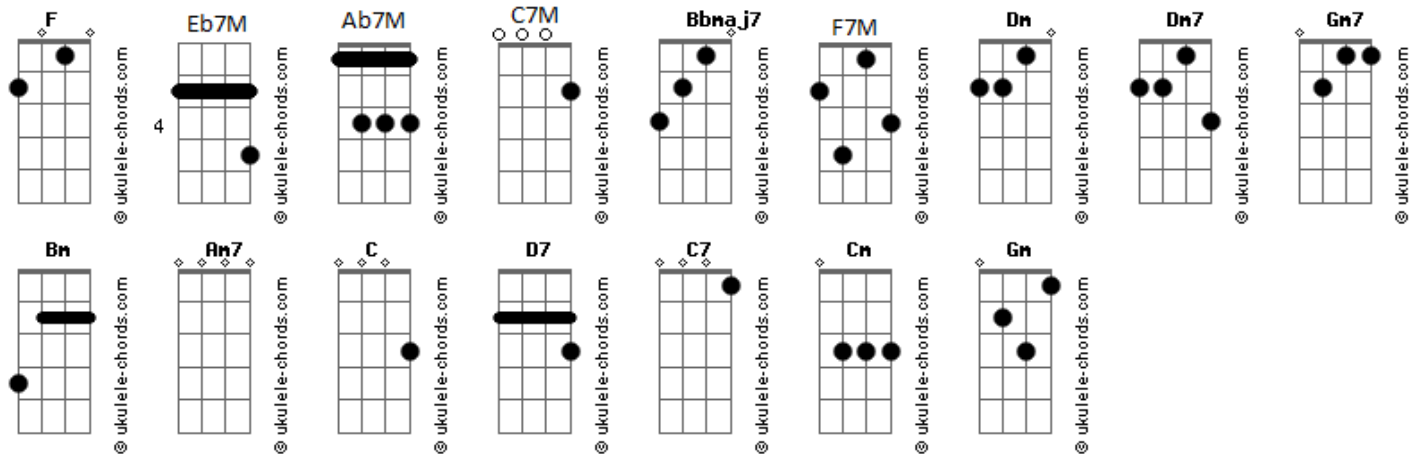

Sergio L. - Logali

tom:

Intro: Eb7M Dm7 Ab7M
Gm7 F#7M F

[Refrão]

No fundé tudo perto é lo.....gali
Pó pô pó no café quinda demoro um cadin
Dedin de prosa concê va me deixar mais calmin
Não tenha pressa
No fundé tudo perto é lo.....gali

(Eb7M Dm7 C#7M C)
(Bm Bb7M Eb7M D7)

[Primeira Parte]

To ansios dimais pra te encontrar
Da um pulim aqui pr'eu te espiar
Num deixe o mundo te
Levar pra ond'eu não es...tou
Que esse trem qu'eu sinto é muito bão

Acordes

Que nem bobiça a dois no edredom
Eu tenho um troco e o
Coração dis??pa? ra, des ?? go. ??? ver?na
No fundé tudo perto é lo.....gali

(Eb7M Dm7 C#7M C)
(Bm Bb7M Eb7M D7)
(Gm C7 F7M F#m-)
(Gm C7 F7M F#m-)

[Segunda Parte]

Qu'eu tenho um treco só de ver você
'tão facideia como é bom te ter
Deusabença o seu
Benvindo a..braço ao sol de ma?? io

[Refrão]

No fundé tudo perto é lo.....gali
(Eb7M Dm7 C#7M C)
(Bm Bb7M Eb7M D7)