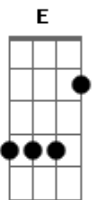

© ukulele-chords.com