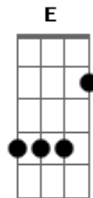

© ukulele-chords.com