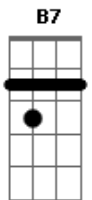

© ukulele-chords.com