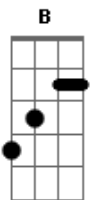

© ukulele-chords.com