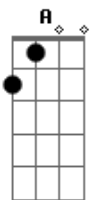

© ukulele-chords.com