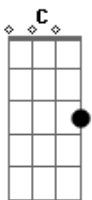

© ukulele-chords.com