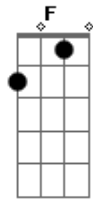

O seu homem encontrou-o à noite
 a dormir à beira rio à noite à noite
 acororado com o frio à noite à noite

Acordes

© ukulele-chords.com

© ukulele-chords.com

© ukulele-chords.com

© ukulele-chords.com

© ukulele-chords.com