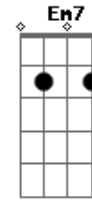

© ukulele-chords.com