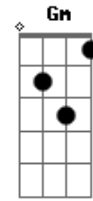

O seu homem encontrou-o à noite
 a dormir à beira rio à noite à noite
 acororado com o frio à noite à noite

Acordes

© ukulele-chords.com

© ukulele-chords.com

© ukulele-chords.com

© ukulele-chords.com

© ukulele-chords.com