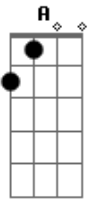

Am C7 Am
Etelvina com dezasseis anos já conhecia
todos os reformatórios da terra onde vivia
entregaram-na a uma velha que ralhava assim
ai menina sem juízo
nem mereces um sorriso
vais acabar num bueiro
sem futuro nem dinheiro

A
Eu durmo sozinha à noite
vou dormir à beira rio à noite à noite
acororada com o frio à noite à noite
Em7 Dm7 A
Am7

Am C7 Am
Etelvina era da rua como outros são do campo
sua cama era um caixote sem paredes nem tampo

sua janela uma ponte que dizia assim
dentro das minhas cidades
já não sei quem é ladrão
se um que anda fora das grades
se outro que está na prisão

Etelvina só gostava era de andar pela cidade
a semear desacatos e a colher tempestade
a meter com os ricaços a dizer assim
você que passa de carro
ferre aqui a ver se eu deixo
venha cá que eu já o agarro
dou-lhe um pontapé no queixo

Eu durmo sozinha à noite ...

Etelvina já cansada de viver sem ninguém
a não ser de vez em quando amores de vai e vem
pôs um anúncio no jornal que dizia assim
mulher desembaraçada
quer viver com alma irmã
de quem não seja criada
de quem não seja mamã

Etelvina já sabia que não ia encontrar
nem um príncipe encantado nem um lobo do mar
só alguém com quem pudesse dizer assim
o amor já não é cego
abre os olhinhos à gente
faz lutar com mais apego
a quem quer vida diferente

O seu homem encontrou-o à noite
a dormir à beira rio à noite à noite
acororado com o frio à noite à noite

Acordes

© ukulele-chords.com