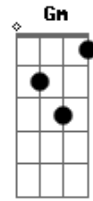

A
 Eu durmo sozinha à noite
 vou dormir à beira rio à noite à noite
 acororada com o frio à noite à noite
 Em7 Dm7 A
 Am7

Am C7 Am
 Etelvina era da rua como outros são do campo
 sua cama era um caixote sem paredes nem tampo

O seu homem encontrou-o à noite
 a dormir à beira rio à noite à noite
 acororado com o frio à noite à noite

Acordes

© ukulele-chords.com

© ukulele-chords.com

© ukulele-chords.com

© ukulele-chords.com

© ukulele-chords.com