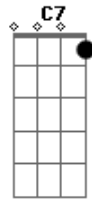

O seu homem encontrou-o à noite
 a dormir à beira rio à noite à noite
 acororado com o frio à noite à noite

Acordes

© ukulele-chords.com

© ukulele-chords.com

© ukulele-chords.com

© ukulele-chords.com

© ukulele-chords.com