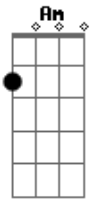

O seu homem encontrou-o à noite
 a dormir à beira rio à noite à noite
 acororado com o frio à noite à noite

Acordes

© ukulele-chords.com

© ukulele-chords.com

© ukulele-chords.com

© ukulele-chords.com

© ukulele-chords.com