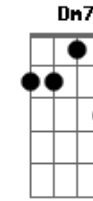

© ukulele-chords.com