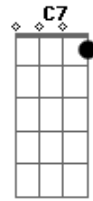

© ukulele-chords.com