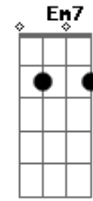

© ukulele-chords.com