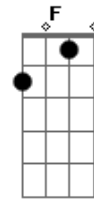

O seu homem encontrou-o à noite
 a dormir à beira rio à noite à noite
 acororado com o frio à noite à noite

Acordes

© ukulele-chords.com

© ukulele-chords.com

© ukulele-chords.com

© ukulele-chords.com

© ukulele-chords.com