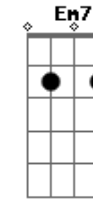

© ukulele-chords.com