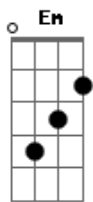

Sergio e Serginho - Paixão de Estudante

tom:

G

Intro: G Em C Am D

G Em
Eu to indo mal na escola a culpa é sua

C
Com a cabeça no mundo da lua

Am D
Sempre contado as horas pra te ver

G Em
Não consigo prestar atenção na aula

C
Não vejo a hora de sair da sala

Am D
Sempre contando as horas pra te ver

G Am
To te ligando pra dizer

C D
To te ligando pra dizer

C D
To te ligando pra dizer

C D
To te ligando pra dizer

C D
To te ligando pra dizer

C D
To te ligando pra dizer

Que amanhã vou matar aula pra te ver

G Am
To te ligando pra dizer

C D
Que amanhã vou matar aula pra te ver

C D G Em
Aquele beijo doce que você me deu

C D G
Recheado de amor e de paixão

C D
Recheado de amor e de paixão

C D
Recheado de amor e de paixão

C D
Recheado de amor e de paixão

C D
Recheado de amor e de paixão

C D
Recheado de amor e de paixão

C D
Recheado de amor e de paixão

Acordes

© ukulele-chords.com