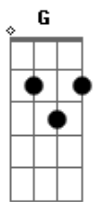

Sergio e Serginho - Paixão de Estudante

tom:

G

Intro: G Em C Am D

G Em
Eu to indo mal na escola a culpa é sua

C
Com a cabeça no mundo da lua

Am D
Sempre contado as horas pra te ver

G Em
Não consigo prestar atenção na aula

C
Não vejo a hora de sair da sala

Am D
Sempre contando as horas pra te ver

G Am
To te ligando pra dizer

C D
To te ligando pra dizer

C D
To te ligando pra dizer

C D
To te ligando pra dizer

C D
To te ligando pra dizer

C D
To te ligando pra dizer

Que amanhã vou matar aula pra te ver

G Am
To te ligando pra dizer

C D
Que amanhã vou matar aula pra te ver

C D G Em
Aquele beijo doce que você me deu

C D G
Recheado de amor e de paixão

C D
Recheado de amor e de paixão

C D
Recheado de amor e de paixão

C D
Recheado de amor e de paixão

C D
Recheado de amor e de paixão

C D
Recheado de amor e de paixão

C D
Recheado de amor e de paixão

Acordes

© ukulele-chords.com