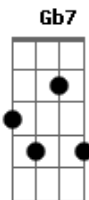

Sergio e Serginho - Cinderela

Tom: D

D
Estava no mesmo lugar
D7M
Quando senti naquele olhar
G **Em7**
Foi um caso original
G **A7**
Um encontro quase banal

Bm
Sem muita explicação
D
Sem tino sem destino
G **Em7** **A7**
Desde a primeira vez foi claro

Bm
Como as cartas de um baralho
Gbm
Que não mentem jamais
G **Em7**
E de repente um Royal Straight-Flush
Gb **Bm**
Pagou Cash pro meu coração

G **A7** **D**
E claro que eu te tirei pra dançar
Gb7 **Bm**
No meio da escadaria
E7 **A** **A7**
Daquela Danceteria
Gb **Bm**
E daí em diante
G
Eu perdi o tato
A **D**
O contato com a realidade
Gb7 **Bm**
Eu só pensava em você
E7 **A** **A7**
Eu só queria você

Bm
Cinderela
G **A7**
Eu só pensava em você
Em7 **A7**
Eu só queria você
Em7 **A7**
Eu só pensava em você
Bm
Cinderela

Acordes

© ukulele-chords.com

© ukulele-chords.com

© ukulele-chords.com

© ukulele-chords.com

© ukulele-chords.com

© ukulele-chords.com

© ukulele-chords.com

© ukulele-chords.com

© ukulele-chords.com

© ukulele-chords.com

© ukulele-chords.com