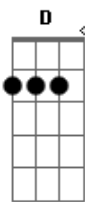

Sergio e Serginho - Cinderela

Tom: D

D
 Estava no mesmo lugar
D7M
 Quando senti naquele olhar
G **Em7**
 Foi um caso original
G **A7**
 Um encontro quase banal

Bm
 Sem muita explicação
D
 Sem tino sem destino
G **Em7** **A7**
 Desde a primeira vez foi claro

Bm
 Como as cartas de um baralho
Gbm
 Que não mentem jamais
G **Em7**
 E de repente um Royal Straight-Flush
Gb **Bm**
 Pagou Cash pro meu coração

G **A7** **D**
 E claro que eu te tirei pra dançar
Gb7 **Bm**
 No meio da escadaria
E7 **A** **A7**
 Daquela Danceteria
Gb **Bm**
 E daí em diante
G
 Eu perdi o tato
A **D**
 O contato com a realidade
Gb7 **Bm**
 Eu só pensava em você
E7 **A** **A7**
 Eu só queria você

Bm
 Cinderela
G **A7**
 Eu só pensava em você
Em7 **A7**
 Eu só queria você
Em7 **A7**
 Eu só pensava em você
Bm
 Cinderela

Acordes

© ukulele-chords.com

© ukulele-chords.com

© ukulele-chords.com

© ukulele-chords.com