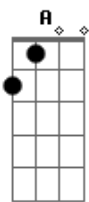

Sergio e Serginho - Cinderela

Tom: D

D
Estava no mesmo lugar
D7M
Quando senti naquele olhar
G **Em7**
Foi um caso original
G **A7**
Um encontro quase banal

Bm
Sem muita explicação
D
Sem tino sem destino
G **Em7** **A7**
Desde a primeira vez foi claro

Bm
Como as cartas de um baralho
Gbm
Que não mentem jamais
G **Em7**
E de repente um Royal Straight-Flush
Gb **Bm**
Pagou Cash pro meu coração

G **A7** **D**
E claro que eu te tirei pra dançar
Gb7 **Bm**
No meio da escadaria
E7 **A** **A7**
Daquela Danceteria
Gb **Bm**
E daí em diante
G
Eu perdi o tato
A **D**
O contato com a realidade
Gb7 **Bm**
Eu só pensava em você
E7 **A** **A7**
Eu só queria você

Bm
Cinderela
G **A7**
Eu só pensava em você
Em7 **A7**
Eu só queria você
Em7 **A7**
Eu só pensava em você
Bm
Cinderela

Acordes