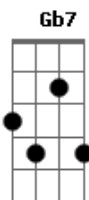

Sergio e Serginho - Cinderela

Tom: D

D
Estava no mesmo lugar
D7M
Quando senti naquele olhar
G **Em7**
Foi um caso original
G **A7**
Um encontro quase banal

Bm
Sem muita explicação
D
Sem tino sem destino
G **Em7** **A7**
Desde a primeira vez foi claro

Bm
Como as cartas de um baralho
Gbm
Que não mentem jamais
G **Em7**
E de repente um Royal Straight-Flush
Gb **Bm**
Pagou Cash pro meu coração

G **A7** **D**
E claro que eu te tirei pra dançar
Gb7 **Bm**
No meio da escadaria
E7 **A** **A7**
Daquela Danceteria
Gb **Bm**
E daí em diante
G
Eu perdi o tato
A **D**
O contato com a realidade
Gb7 **Bm**
Eu só pensava em você
E7 **A** **A7**
Eu só queria você

Bm
Cinderela
G **A7**
Eu só pensava em você
Em7 **A7**
Eu só queria você
Em7 **A7**
Eu só pensava em você
Bm
Cinderela

Acordes

© ukulele-chords.com

© ukulele-chords.com

© ukulele-chords.com

© ukulele-chords.com

© ukulele-chords.com

© ukulele-chords.com

© ukulele-chords.com

© ukulele-chords.com

© ukulele-chords.com

© ukulele-chords.com

© ukulele-chords.com