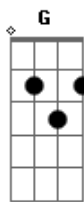

Sergio e Serginho - Cinderela

Tom: D

D
 Estava no mesmo lugar
D7M
 Quando senti naquele olhar
G **Em7**
 Foi um caso original
G **A7**
 Um encontro quase banal

Bm
 Sem muita explicação
D
 Sem tino sem destino
G **Em7** **A7**
 Desde a primeira vez foi claro

Bm
 Como as cartas de um baralho
Gbm
 Que não mentem jamais
G **Em7**
 E de repente um Royal Straight-Flush
Gb **Bm**
 Pagou Cash pro meu coração

G **A7** **D**
 E claro que eu te tirei pra dançar
Gb7 **Bm**
 No meio da escadaria
E7 **A** **A7**
 Daquela Danceteria
Gb **Bm**
 E daí em diante
G
 Eu perdi o tato
A **D**
 O contato com a realidade
Gb7 **Bm**
 Eu só pensava em você
E7 **A** **A7**
 Eu só queria você

Bm
 Cinderela
G **A7**
 Eu só pensava em você
Em7 **A7**
 Eu só queria você
Em7 **A7**
 Eu só pensava em você
Bm
 Cinderela

Acordes

© ukulele-chords.com

© ukulele-chords.com

© ukulele-chords.com

© ukulele-chords.com