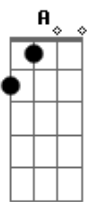

Sergio e Serginho - Cinderela

Tom: D

D
Estava no mesmo lugar
D7M
Quando senti naquele olhar
G **Em7**
Foi um caso original
G **A7**
Um encontro quase banal

Bm
Sem muita explicação
D
Sem tino sem destino
G **Em7** **A7**
Desde a primeira vez foi claro

Bm
Como as cartas de um baralho
Gbm
Que não mentem jamais
G **Em7**
E de repente um Royal Straight-Flush
Gb **Bm**
Pagou Cash pro meu coração

G **A7** **D**
E claro que eu te tirei pra dançar
Gb7 **Bm**
No meio da escadaria
E7 **A** **A7**
Daquela Danceteria
Gb **Bm**
E daí em diante
G
Eu perdi o tato
A **D**
O contato com a realidade
Gb7 **Bm**
Eu só pensava em você
E7 **A** **A7**
Eu só queria você

Bm
Cinderela
G **A7**
Eu só pensava em você
Em7 **A7**
Eu só queria você
Em7 **A7**
Eu só pensava em você
Bm
Cinderela

Acordes