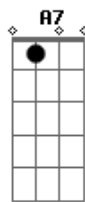

© ukulele-chords.com