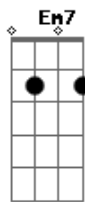

Sergio e Serginho - Cinderela

Tom: D

D
 Estava no mesmo lugar
D7M
 Quando senti naquele olhar
G **Em7**
 Foi um caso original
G **A7**
 Um encontro quase banal

Bm
 Sem muita explicação
D
 Sem tino sem destino
G **Em7** **A7**
 Desde a primeira vez foi claro

Bm
 Como as cartas de um baralho
Gbm
 Que não mentem jamais
G **Em7**
 E de repente um Royal Straight-Flush
Gb **Bm**
 Pagou Cash pro meu coração

G **A7** **D**
 E claro que eu te tirei pra dançar
Gb7 **Bm**
 No meio da escadaria
E7 **A** **A7**
 Daquela Danceteria
Gb **Bm**
 E daí em diante
G
 Eu perdi o tato
A **D**
 O contato com a realidade
Gb7 **Bm**
 Eu só pensava em você
E7 **A** **A7**
 Eu só queria você

Bm
 Cinderela
G **A7**
 Eu só pensava em você
Em7 **A7**
 Eu só queria você
Em7 **A7**
 Eu só pensava em você
Bm
 Cinderela

Acordes

© ukulele-chords.com

© ukulele-chords.com

© ukulele-chords.com

© ukulele-chords.com