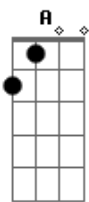

Sergio e Serginho - Cinderela

Tom: D

D
 Estava no mesmo lugar
D7M
 Quando senti naquele olhar
G **Em7**
 Foi um caso original
G **A7**
 Um encontro quase banal

Bm
 Sem muita explicação
D
 Sem tino sem destino
G **Em7** **A7**
 Desde a primeira vez foi claro

Bm
 Como as cartas de um baralho
Gbm
 Que não mentem jamais
G **Em7**
 E de repente um Royal Straight-Flush
Gb **Bm**
 Pagou Cash pro meu coração

G **A7** **D**
 E claro que eu te tirei pra dançar
Gb7 **Bm**
 No meio da escadaria
E7 **A** **A7**
 Daquela Danceteria
Gb **Bm**
 E daí em diante
G
 Eu perdi o tato
A **D**
 O contato com a realidade
Gb7 **Bm**
 Eu só pensava em você
E7 **A** **A7**
 Eu só queria você

Bm
 Cinderela
G **A7**
 Eu só pensava em você
Em7 **A7**
 Eu só queria você
Em7 **A7**
 Eu só pensava em você
Bm
 Cinderela

Acordes

© ukulele-chords.com

© ukulele-chords.com

© ukulele-chords.com

© ukulele-chords.com