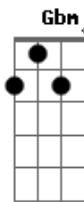

© ukulele-chords.com