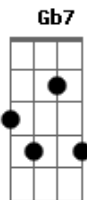

Sergio e Serginho - Cinderela

Tom: D

D
Estava no mesmo lugar
D7M
Quando senti naquele olhar
G **Em7**
Foi um caso original
G **A7**
Um encontro quase banal

Bm
Sem muita explicação
D
Sem tino sem destino
G **Em7** **A7**
Desde a primeira vez foi claro

Bm
Como as cartas de um baralho
Gbm
Que não mentem jamais
G **Em7**
E de repente um Royal Straight-Flush
Gb **Bm**
Pagou Cash pro meu coração

G **A7** **D**
E claro que eu te tirei pra dançar
Gb7 **Bm**
No meio da escadaria
E7 **A** **A7**
Daquela Danceteria
Gb **Bm**
E daí em diante
G
Eu perdi o tato
A **D**
O contato com a realidade
Gb7 **Bm**
Eu só pensava em você
E7 **A** **A7**
Eu só queria você

Bm
Cinderela
G **A7**
Eu só pensava em você
Em7 **A7**
Eu só queria você
Em7 **A7**
Eu só pensava em você
Bm
Cinderela

Acordes

© ukulele-chords.com

© ukulele-chords.com

© ukulele-chords.com

© ukulele-chords.com

© ukulele-chords.com

© ukulele-chords.com

© ukulele-chords.com

© ukulele-chords.com

© ukulele-chords.com

© ukulele-chords.com

© ukulele-chords.com