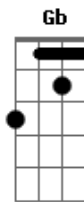

© ukulele-chords.com

© ukulele-chords.com