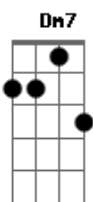

Sergio de Andrade - Delírios

Tom: F

F Eb7 Dm7 Gm C7
 Será amor, será paixão, o que transborda em meu peito
 F Gm C7
 Essa sensação de delírio ?
 F Eb7 Dm7 Gm C7
 Será manhã de fevereiro, este sorriso em meu rosto
 F Gm C7
 Essa folia em meu corpo ?
 F Eb7 Dm7 Gm C7
 Será amor, será paixão, essa sinfonia em meu quarto ?
 F Gm C7
 Essa alegria de festa.

Solo

F Eb7 Dm7 Gm C7
 Será paixão, será amor, essa lua em meu quarto crescente
 F Gm C7
 Essa noite tão estrelada ?
 F Eb7 Dm7 Gm C7
 Como saber o que é amor, como esquecer todo o brilho
 F Gm C7
 E colorir a memória ?
 F Eb7 Dm7 Gm C7
 Como entender o que é paixão, sem derreter todo em sonhos ?
 F Gm C7
 Vou arriscar meu silêncio

Solo

F Eb7 Dm7 Gm C7
 Será paixão, será amor, essa lua em meu quarto crescente...

Acordes

© ukulele-chords.com

© ukulele-chords.com

© ukulele-chords.com

© ukulele-chords.com

© ukulele-chords.com