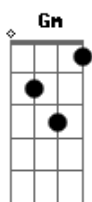

Sergio de Andrade - Delírios

Tom: F

F Eb7 Dm7 Gm C7
 Será amor, será paixão, o que transborda em meu peito
 F Gm C7
 Essa sensação de delírio ?
 F Eb7 Dm7 Gm C7
 Será manhã de fevereiro, este sorriso em meu rosto
 F Gm C7
 Essa folia em meu corpo ?
 F Eb7 Dm7 Gm C7
 Será amor, será paixão, essa sinfonia em meu quarto ?
 F Gm C7
 Essa alegria de festa.

Solo

F Eb7 Dm7 Gm C7
 Será paixão, será amor, essa lua em meu quarto crescente
 F Gm C7
 Essa noite tão estrelada ?
 F Eb7 Dm7 Gm C7
 Como saber o que é amor, como esquecer todo o brilho
 F Gm C7
 E colorir a memória ?
 F Eb7 Dm7 Gm C7
 Como entender o que é paixão, sem derreter todo em sonhos ?
 F Gm C7
 Vou arriscar meu silêncio

Solo

F Eb7 Dm7 Gm C7
 Será paixão, será amor, essa lua em meu quarto crescente...

Acordes

© ukulele-chords.com

© ukulele-chords.com

© ukulele-chords.com

© ukulele-chords.com

© ukulele-chords.com