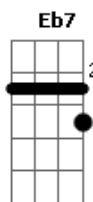

Sergio de Andrade - Delírios

Tom: F

F Eb7 Dm7 Gm C7
 Será amor, será paixão, o que transborda em meu peito
 F Gm C7
 Essa sensação de delírio ?
 F Eb7 Dm7 Gm C7
 Será manhã de fevereiro, este sorriso em meu rosto
 F Gm C7
 Essa folia em meu corpo ?
 F Eb7 Dm7 Gm C7
 Será amor, será paixão, essa sinfonia em meu quarto ?
 F Gm C7
 Essa alegria de festa.

Solo

F Eb7 Dm7 Gm C7
 Será paixão, será amor, essa lua em meu quarto crescente
 F Gm C7
 Essa noite tão estrelada ?
 F Eb7 Dm7 Gm C7
 Como saber o que é amor, como esquecer todo o brilho
 F Gm C7
 E colorir a memória ?
 F Eb7 Dm7 Gm C7
 Como entender o que é paixão, sem derreter todo em sonhos ?
 F Gm C7
 Vou arriscar meu silêncio

Solo

F Eb7 Dm7 Gm C7
 Será paixão, será amor, essa lua em meu quarto crescente...

Acordes

© ukulele-chords.com

© ukulele-chords.com

© ukulele-chords.com

© ukulele-chords.com

© ukulele-chords.com