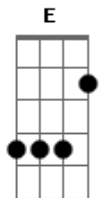

A Gbm
Quanto tempo o tempo tem que ter?
A Gbm
Quantas pessoas nunca nem vão perceber...
A B Dbm
Novos comandos tão chegando pra te programar!
A B Dbm7
Aqui a ordem da central é pro sistema funcionar
A B Dbm
Ainda mais quem vem do nada não pretende retornar para lá!
A B Dbm
Enquanto outras engrenagens te obrigavam a girar...

A Gbm
Quanto tempo o tempo tem que ter?
A
Aquele tanto de engrenagem movimenta...
Gbm
Só Deus sabe o que!

A Dbm A
E será que você é tudo aquilo que queria ser?
Gbm A
Eu fingi ser mais forte e tentando ser nobre,
B Dbm
Quase fui infeliz...
Dbm A
Por alguém que vai deixar saudade!
Gbm
que se recuse ser só engrenagem,
A B
Estamos perto do fim...

A Gbm

Quanto tempo o tempo tem que ter?
A Gbm
Quantas pessoas ainda vão ter que morrer...

A B Dbm
Vou usando a interferência pra dizer que eles não são máquinas!
A B Dbm7
E por toda disciplina inconsciente ao seu redor.
A B Dbm
Ainda mais que vem do nada e não pretende retornar pra lá!
A B Dbm
Enquanto outras engrenagens te obrigavam a girar...

A Gbm
Quanto tempo o tempo tem que ter?
A
Aquele tanto de engrenagem movimenta...
Gbm A
Só Deus sabe o que!

A Dbm A
E será que você é tudo aquilo que queria ser?
Gbm A
Eu fingi ser mais forte e tentando ser nobre,
B Dbm
Quase fui infeliz...
Dbm A
Por alguém que vai deixar saudade!
Gbm
que se recuse ser só engrenagem,
B
Estamos perto do fim...

A Gbm
Quanto tempo o tempo tem que ter?
A Gbm
Quantas pessoas ainda vão ter que morrer...

Acordes

© ukulele-chords.com