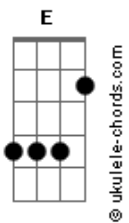

Sérgio Dall'orto - Compreensão

Tom: E

m [Intro] Em D C7M

Em D
Te peço um pouco de compreensão
C7M

Me dê alguns minutos do teu dia

Em D
As paredes não me deram atenção
C7M

Ficaram repetindo o que eu queria esquecer

Em D
Tudo que eu tenho a dividir com você
C7M

Vem de outra dimensão

Acordes

Em D C7M
Tantas coisas não dependem de nós (desculpe a intromissão!)

Em D C7M
O mundo te quer lúcido, mas te roubou sorrisos

Em D
E talvez o mais difícil de aceitar

C7M
É ver que isso não é ser fraco

Em D
Não comprei toda parcela de culpa que pago
C7M

Mas sempre o faço

C7M D Em D
Deve haver um lado bom

C7M Em D C7M
Tão difícil de se ver de onde estou

C7M D Em D
Deve haver um lado bom