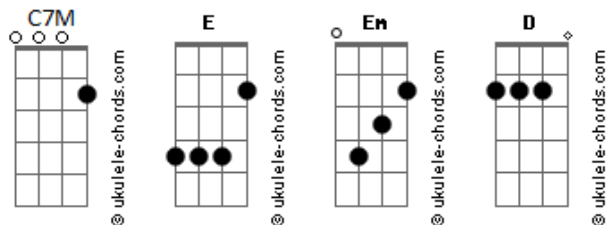

# Sérgio Dall'orto - Compreensão

Tom: E

m [Intro] Em D C7M

Em D  
Te peço um pouco de compreensão  
C7M

Me dê alguns minutos do teu dia

Em D  
As paredes não me deram atenção  
C7M

Ficaram repetindo o que eu queria esquecer

Em D  
Tudo que eu tenho a dividir com você  
C7M

Vem de outra dimensão

## Acordes

Em D C7M  
Tantas coisas não dependem de nós (desculpe a intromissão!)

Em D C7M  
O mundo te quer lúcido, mas te roubou sorrisos

Em D  
E talvez o mais difícil de aceitar

C7M  
É ver que isso não é ser fraco