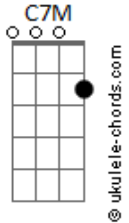

Sérgio Dall'orto - Compreensão

Tom: E

m [Intro] Em D C7M

Em D
Te peço um pouco de compreensão
C7M

Me dê alguns minutos do teu dia

Em D
As paredes não me deram atenção
C7M

Ficaram repetindo o que eu queria esquecer

Em D
Tudo que eu tenho a dividir com você
C7M

Vem de outra dimensão

Acordes

Em D C7M
Tantas coisas não dependem de nós (desculpe a intromissão!)

Em D C7M
O mundo te quer lúcido, mas te roubou sorrisos

Em D
E talvez o mais difícil de aceitar

C7M
É ver que isso não é ser fraco

Em D
Não comprei toda parcela de culpa que pago
C7M

Mas sempre o faço

C7M D Em D
Deve haver um lado bom

C7M Em D C7M
Tão difícil de se ver de onde estou

C7M D Em D
Deve haver um lado bom