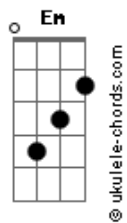

Sérgio Dall'orto - Compreensão

Tom: E

m [Intro] Em D C7M

Em D
Te peço um pouco de compreensão
C7M

Me dê alguns minutos do teu dia

Em D
As paredes não me deram atenção
C7M

Ficaram repetindo o que eu queria esquecer

Em D
Tudo que eu tenho a dividir com você
C7M

Vem de outra dimensão

Acordes

Em D C7M
Tantas coisas não dependem de nós (desculpe a intromissão!)

Em D C7M
O mundo te quer lúcido, mas te roubou sorrisos

Em D
E talvez o mais difícil de aceitar

C7M
É ver que isso não é ser fraco

Em D
Não comprei toda parcela de culpa que pago
C7M

Mas sempre o faço

C7M D Em D
Deve haver um lado bom

C7M Em D C7M
Tão difícil de se ver de onde estou

C7M D Em D
Deve haver um lado bom