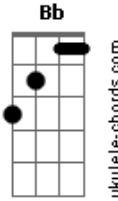

© ukulele-chords.com