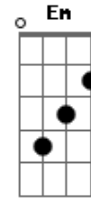

© ukulele-chords.com