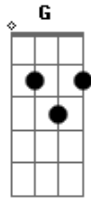

Sérgio Camarotti - Vanessa

tom:

Intro: C G F G C G
C G F G C G

C G Am Em
Quando tocou minha cabeça, me arrepiei e pensei
F G G
Quando te olhei no espelho, cortando meu cabelo
C G Am Em
Moça da boca mais bela, que desejei e notei
F G C G
Cabeleireira branquela, te quero menina mais séria

F G C C7 F G
Vanessa, Vanessa, Vanessa
Am D F G
Você não tem ninguém que esqueça... vanessa

C G Am Em
E quando cortei com você, mudei meu visu pra valer
F G C G
Aquele cabelo que tinha, agora não uso franjinha
C G
E posso dizer que estou tão feliz
Am Em
Pois esse é o cabelo que eu sempre quis
F G C G
Depois de mexer no meu visual, me vejo com melhor astral

Acordes

© ukulele-chords.com

© ukulele-chords.com

© ukulele-chords.com

© ukulele-chords.com

© ukulele-chords.com

© ukulele-chords.com

© ukulele-chords.com