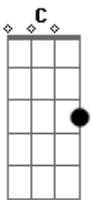

© ukulele-chords.com