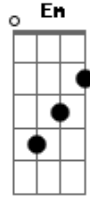

© ukulele-chords.com