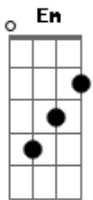

© ukulele-chords.com