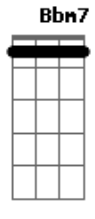

Sergio Anil - Meias Verdades

tom:

F

F7M Em7
 Eu não me vendo só alugo, você quer tentar?
Dm7 Cadd9
 Meias verdades são mentiras, quem vai escutar?
Bb Am7
 Quem vive paga pra ver, quer se arriscar?
Gm7 C7
 Eu não me vendo só alugo, fácil pagar

F7M Em7
 Lindos presentes são subornos, quem vai aceitar?
Dm7 Cadd9
 Eu me ofereço eu aceito custe o que custar
Bb Am7
 Meias verdades são testemunhos
Gm7 C7 (Dm7 Db7M Bbm7)

Acordes

Juras eternas são como sonhos