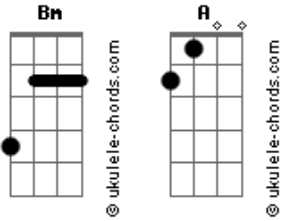

Sergio Anil - Espere o Inesperado

tom:

Bm

(Oro mi maió yabado oyeyeo) Bm A Bm

Bm

Sou pássaro preto

A Bm
Estendo as minhas asas

Coloco fogo na dor

A Bm
Espalho as cinzas negras

A Bm
Pelo meu corpo

Bm

A

Bm

(Oro mi maió yabado oyeyeo)

Bm

Forjo uma pele nova

Acordes

A Bm
A cada momento

Jogo as cinzas ao vento

A Bm
E voo, água negra
A ressuscitar diante

A Bm
De qualquer tempestade

Bm A Bm
(Oro mi maió yabado oyeyeo)

Bm
Mais forte, mais célebre

A Bm
Mais viva, mais leve

Mais lúcida, mais viva

A Bm
Espere o inesperado