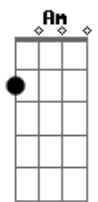

Sergio Anil - Discussão a Respeito da Intolerância

tom:

E

E F#7M

Suas palavras sem inflexão

Aadd9 Am

Os seus assuntos não tem solução

E F#7M

Eu não suporto tanta hesitação

Aadd9 Am

Suas desculpas não tem emoção

A7M Gbm7

O que espera pra ser diferente

Ab7 Dbm7

Tem o futuro nas mãos

A7M Gbm7

Esse seu jeito de ser decadente

D7M Bm7 Dbm7 Dm7

Erros sem reparação

A7M A D

Não posso aguentar a pressão

F7M

Pura ilusão

A7M A D

Não tenho mais cordas de aço

F7M

Nem o perdão

E F#7M

Suas palavras sem inflexão

Aadd9 Am

Os seus assuntos não tem solução

E F#7M

Eu não suporto tanta hesitação

Aadd9 Am

Suas desculpas não tem emoção

A7M Gbm7

Você não muda, não posso ter pena

Ab7 Dbm7

Eu não perdi a razão

A7 Gbm7

Cordas não gemem mais como antes

D7M Bm7 Dbm7 Dm7

Não pegam afinação

A7M A D

Não posso aguentar a pressão

F7M

Pura ilusão

A7M A D

Não tenho mais cordas de aço

F7M

Nem o perdão

Acordes

© ukulele-chords.com