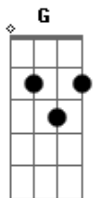

Sergio Anil - Canção do Novo Fim

tom:

Canto de cima das folhas
De uma pessoa que floresce
No entorno das coisas
Dos abraços pelos ares
De um Sol nascente em raios de luz na janela
Ri demais pra um lugar qualquer no pensar
No caso de uma festa não ouço a música
Sinto o cheiro do som e é fria e brilhante
Onde podemos gravar um vídeo para espíãs?
Do lado de trás da cabeça por dentro da orelha?
Um dia para todos os olhares
De instantes sem mais de nós
Ou menos isso pra jogar com a voz
Canto pra estrada pelo

Acostamento a pé

Adeus por fim semblante sério
E o gosto de metal duro
No choro pra não ficar na mesma hora certa
De ter ido embora pra nunca acontecer
Pra não ser poesia e ainda sim
Seria linda e boa noite
Porque se canto te amo a todos que estão aqui
E se te aviso pra ninguém ouvir outros podem ler
E quem se importa? E daí?
A canção de novo fim
Pra quem não tem como e existe pra você
Em breve no cinema
Mais próximo da sua vida
Em breve no cinema
Mais próximo da sua vida

Acordes

© ukulele-chords.com